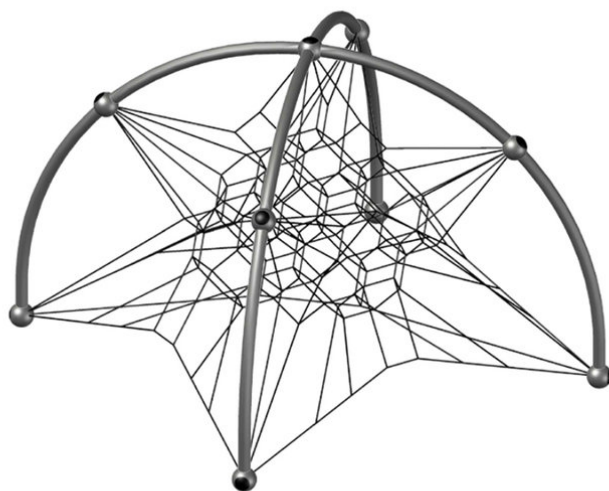

**Raumnetz in zeitlosem Design.** Stabil und keine Chance für Vandalen. Ein ideales Kletterspielgerät. Das Netz ist in einen grob dimensionierten Stahlkeuzbogen eingespannt. Die Raumnetzweben gewährleisten eine optimale Sicherheit. Hochwertige Polyamid U-Rope Stahllitzenseile. Metallrohre pulververzinkt und farbig beschichtet mit Epoxi Mehrschicht Verfahren. Hohe Abrieb und UV Beständigkeit. Eine grosse Auswahl an Stahl- und Seilfarben. Wenig Unterhaltskosten.

Création Berliner Seilfabrik

<b>Artikelnummer</b>	<b>B90.1000</b>
<b>Artikelname</b>	<b>Quadrifol Base</b>
Spielalter	4+
Fallhöhe	130 cm
Platzbedarf	740 x 740 cm
Fallschutz	Nach Norm SN EN 1176
Fallschutzfläche	55 m <sup>2</sup>
Gerätemasse	440 x 440 x 350 cm
Fundamente	4 stk
Beton Total	6,93 m <sup>3</sup>
Schwerstes Teil	100 kg
Anzahl Monteure	3
Montagezeit Total	18 h
Ersatzteilgarantie	Lebenslang