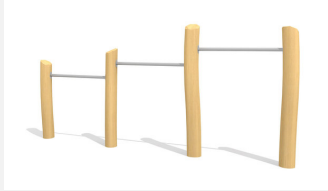

Beliebt und für alle nutzbar. Das Reck ist ein gutes Turngerät für die Entwicklung der Koordination und Motorik. Stützen in einheimischer Weisstanne KDI mit verzinkten Stahlkonsolen. Reckstange in Edelstahl.

classic

nature

Création HINNEN

Artikelnummer	BA.010.1
Artikelname	Reck 1-teilig Holz-Metall
Spielalter	4+
Fallhöhe	90 cm
Platzbedarf	320 x 310 cm
Fallschutz	Minimum Rasen
Fallschutzfläche	10 m ²
Gerätemasse	120 x 10 x 95 cm
Fundamente	2 stk
Beton Total	0.28 m ³
Schwerstes Teil	20 kg
Anzahl Monteure	2
Montagezeit Total	1 h
Ersatzteilgarantie	Lebenslang

Andere Produkte dieser Gruppe

BA.010.1.R
Reck 1-teilig
Naturwuchs Holz

BA.010.2
Stufenreck 2-teilig Holz-
Metall

BA.010.2.R
Stufenreck 2-teilig
Naturwuchs Holz

BA.010.3
Stufenreck 3-teilig Holz-Metall

BA.010.3.R
Stufenreck 3-teilig Naturwuchs
Holz