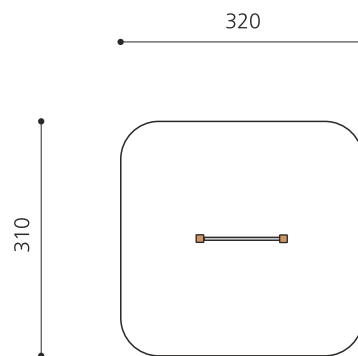

classic

nature

Création HINNEN

Artikelnummer	BA.010.1
Artikelname	Reck 1-teilig Holz-Metall
Spielalter	4+
Fallhöhe	90 cm
Platzbedarf	320 x 310 cm
Fallschutz	Minimum Rasen
Fallschutzfläche	10 m ²
Gerätemasse	120 x 10 x 95 cm
Fundamente	2 stk
Beton Total	0.28 m ³
Schwerstes Teil	20 kg
Anzahl Monteure	2
Montagezeit Total	1 h
Ersatzteilgarantie	Lebenslang