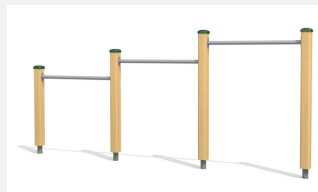

Beliebt und für alle nutzbar. Das Reck ist ein gutes Turngerät für die Entwicklung der Koordination und Motorik. Stützen in einheimischer Weisstanne KDI mit verzinkten Stahlkonsolen. Reckstange in Edelstahl.

classic

nature

Création HINNEN

Artikelnummer	BA.010.1
Artikelname	Reck 1-teilig Holz-Metall
Spielalter	4+
Fallhöhe	90 cm
Platzbedarf	320 x 310 cm
Fallschutz	Minimum Rasen
Fallschutzfläche	10 m ²
Gerätemasse	120 x 10 x 95 cm
Fundamente	2 stk
Beton Total	0.28 m ³
Schwerstes Teil	20 kg
Anzahl Monteure	2
Montagezeit Total	1 h
Ersatzteilgarantie	Lebenslang

Andere Produkte dieser Gruppe

BA.010.1.R
Reck 1-teilig
Naturwuchs Holz

BA.010.2
Stufenreck 2-teilig Holz-
Metall

BA.010.2.R
Stufenreck 2-teilig
Naturwuchs Holz

BA.010.3
Stufenreck 3-teilig Holz-Metall

BA.010.3.R
Stufenreck 3-teilig Naturwuchs
Holz