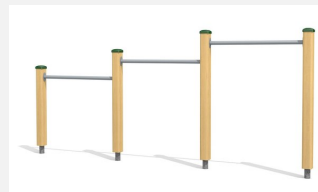

Beliebt und für alle nutzbar. Das Reck ist ein gutes Turngerät für die Entwicklung der Koordination und Motorik. Stützen in natürlich gewachsenem Robinien Hartholz, unbehandelt. Reckstange in Edelstahl.

classic

nature

Création HINNEN

Artikelnummer	BA.010.1.R
Artikelname	Reck 1-teilig Naturwuchs Holz
Spielalter	4+
Fallhöhe	90 cm
Platzbedarf	335 x 320 cm
Fallschutz	Minimum Rasen
Fallschutzfläche	11 m ²
Gerätemasse	130 x 20 x 95 cm
Fundamente	2 stk
Beton Total	0.7 m ³
Schwerstes Teil	40 kg
Anzahl Monteure	2
Montagezeit Total	1 h
Ersatzteilgarantie	Lebenslang

Andere Produkte dieser Gruppe

BA.010.1
Reck 1-teilig Holz-
Metall

BA.010.2
Stufenreck 2-teilig Holz-
Metall

BA.010.2.R
Stufenreck 2-teilig
Naturwuchs Holz

BA.010.3
Stufenreck 3-teilig Holz-Metall

BA.010.3.R
Stufenreck 3-teilig Naturwuchs
Holz