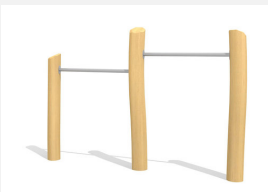

Beliebt und für alle nutzbar. Das Reck ist ein gutes Turngerät für die Entwicklung der Koordination und Motorik. Stützen in natürlich gewachsenem Robinien Hartholz, unbehandelt. Reckstange in Edelstahl.

classic

nature

Création HINNEN

Artikelnummer	BA.010.1.R
Artikelname	Reck 1-teilig Naturwuchs Holz
Spielalter	4+
Fallhöhe	90 cm
Platzbedarf	335 x 320 cm
Fallschutz	Minimum Rasen
Fallschutzfläche	11 m ²
Gerätemasse	130 x 20 x 95 cm
Fundamente	2 stk
Beton Total	0.7 m ³
Schwerstes Teil	40 kg
Anzahl Monteure	2
Montagezeit Total	1 h
Ersatzteilgarantie	Lebenslang

Andere Produkte dieser Gruppe

BA.010.1
Reck 1-teilig Holz-
Metall

BA.010.2
Stufenreck 2-teilig Holz-
Metall

BA.010.2.R
Stufenreck 2-teilig
Naturwuchs Holz

BA.010.3
Stufenreck 3-teilig Holz-Metall

BA.010.3.R
Stufenreck 3-teilig Naturwuchs
Holz