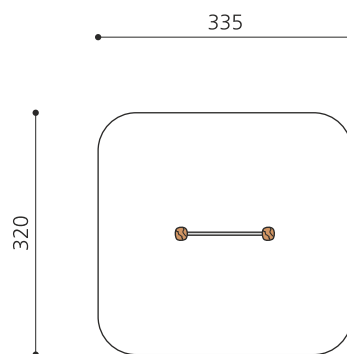

classic

nature

Création HINNEN

Artikelnummer	BA.010.1.R
Artikelname	Reck 1-teilig Naturwuchs Holz
Spielalter	4+
Fallhöhe	90 cm
Platzbedarf	335 x 320 cm
Fallschutz	Minimum Rasen
Fallschutzfläche	11 m ²
Gerätemasse	130 x 20 x 95 cm
Fundamente	2 stk
Beton Total	0.7 m ³
Schwerstes Teil	40 kg
Anzahl Monteure	2
Montagezeit Total	1 h
Ersatzteilgarantie	Lebenslang