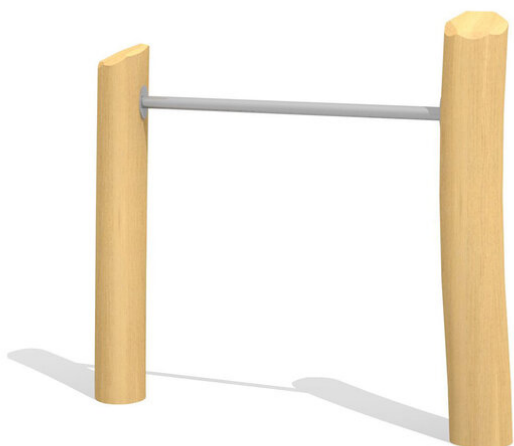

Beliebt und für alle nutzbar. Das Reck ist ein gutes Turngerät für die Entwicklung der Koordination und Motorik. Stützen in natürlich gewachsenem Robinien Hartholz, unbehandelt. Reckstange in Edelstahl.

classic

nature

Création HINNEN

Artikelnummer	BA.010.1.R
Artikelname	Reck 1-teilig Naturwuchs Holz
Spielalter	4+
Fallhöhe	90 cm
Platzbedarf	335 x 320 cm
Fallschutz	Minimum Rasen
Fallschutzfläche	11 m ²
Gerätemasse	130 x 20 x 95 cm
Fundamente	2 stk
Beton Total	0.7 m ³
Schwerstes Teil	40 kg
Anzahl Monteure	2
Montagezeit Total	1 h
Ersatzteilgarantie	Lebenslang

Andere Produkte dieser Gruppe

BA.010.1
Reck 1-teilig Holz-
Metall

BA.010.2
Stufenreck 2-teilig Holz-
Metall

BA.010.2.R
Stufenreck 2-teilig
Naturwuchs Holz

BA.010.3
Stufenreck 3-teilig Holz-Metall

BA.010.3.R
Stufenreck 3-teilig Naturwuchs
Holz