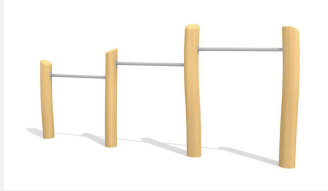

Beliebt und für alle nutzbar. Das Reck ist ein gutes Turngerät für die Entwicklung der Koordination und Motorik. Stützen in natürlich gewachsenem Robinien Hartholz, unbehandelt. Reckstange in Edelstahl.

classic

nature

Création HINNEN

Artikelnummer	BA.010.1.R
Artikelname	Reck 1-teilig Naturwuchs Holz
Spielalter	4+
Fallhöhe	90 cm
Platzbedarf	335 x 320 cm
Fallschutz	Minimum Rasen
Fallschutzfläche	11 m ²
Gerätemasse	130 x 20 x 95 cm
Fundamente	2 stk
Beton Total	0.7 m ³
Schwerstes Teil	40 kg
Anzahl Monteure	2
Montagezeit Total	1 h
Ersatzteilgarantie	Lebenslang

Andere Produkte dieser Gruppe

BA.010.1
Reck 1-teilig Holz-
Metall

BA.010.2
Stufenreck 2-teilig Holz-
Metall

BA.010.2.R
Stufenreck 2-teilig
Naturwuchs Holz

BA.010.3
Stufenreck 3-teilig Holz-Metall

BA.010.3.R
Stufenreck 3-teilig Naturwuchs
Holz