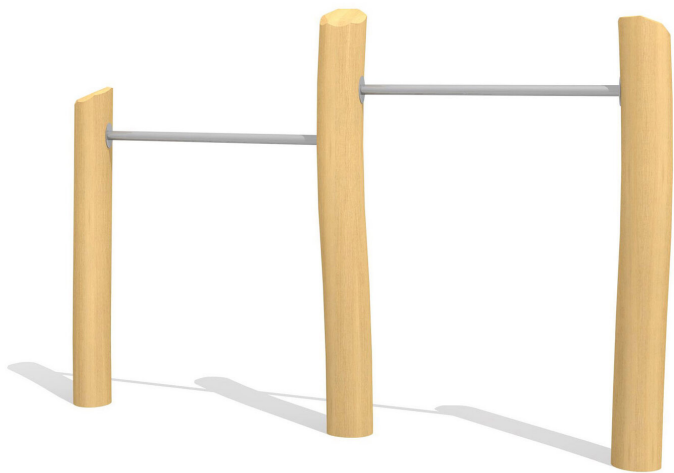

Beliebt und für alle nutzbar. Das Reck ist ein gutes Turngerät für die Entwicklung der Koordination und Motorik. Stützen in natürlich gewachsenem Robinien Hartholz, unbehandelt. Reckstange in Edelstahl.

classic

nature

Création HINNEN

Artikelnummer	BA.010.2.R
Artikelname	Stufenreck 2-teilig Naturwuchs Holz
Spielalter	4+
Fallhöhe	130 cm
Platzbedarf	450 x 320 cm
Fallschutz	Nach Norm SN EN 1176
Fallschutzfläche	14.5 m ²
Gerätemasse	250 x 20 x 115 cm
Fundamente	3 stk
Beton Total	1.06 m ³
Schwerstes Teil	40 kg
Anzahl Monteure	2
Montagezeit Total	1 h
Ersatzteilgarantie	Lebenslang

Andere Produkte dieser Gruppe

BA.010.1
Reck 1-teilig Holz-
Metall

BA.010.1.R
Reck 1-teilig
Naturwuchs Holz

BA.010.2
Stufenreck 2-teilig Holz-
Metall

BA.010.3
Stufenreck 3-teilig Holz-Metall

BA.010.3.R
Stufenreck 3-teilig Naturwuchs
Holz