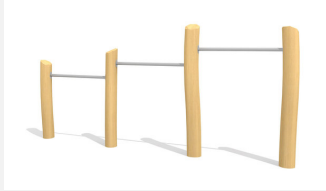

Beliebt und für alle nutzbar. Das Reck ist ein gutes Turngerät für die Entwicklung der Koordination und Motorik. Stützen in natürlich gewachsenem Robinien Hartholz, unbehandelt. Reckstange in Edelstahl.

classic

nature

Création HINNEN

Artikelnummer	BA.010.2.R
Artikelname	Stufenreck 2-teilig Naturwuchs Holz
Spielalter	4+
Fallhöhe	130 cm
Platzbedarf	450 x 320 cm
Fallschutz	Nach Norm SN EN 1176
Fallschutzfläche	14.5 m ²
Gerätemasse	250 x 20 x 115 cm
Fundamente	3 stk
Beton Total	1.06 m ³
Schwerstes Teil	40 kg
Anzahl Monteure	2
Montagezeit Total	1 h
Ersatzteilgarantie	Lebenslang

Andere Produkte dieser Gruppe

BA.010.1
Reck 1-teilig Holz-
Metall

BA.010.1.R
Reck 1-teilig
Naturwuchs Holz

BA.010.2
Stufenreck 2-teilig Holz-
Metall

BA.010.3
Stufenreck 3-teilig Holz-Metall

BA.010.3.R
Stufenreck 3-teilig Naturwuchs
Holz