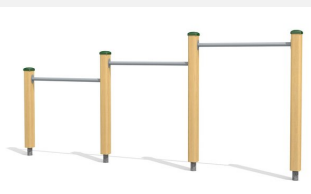

Beliebt und für alle nutzbar. Das Reck ist ein gutes Turngerät für die Entwicklung der Koordination und Motorik. Stützen in natürlich gewachsenem Robinien Hartholz, unbehandelt. Reckstange in Edelstahl.

classic

nature

Création HINNEN

Artikelnummer	BA.010.2.R
Artikelname	Stufenreck 2-teilig Naturwuchs Holz
Spielalter	4+
Fallhöhe	130 cm
Platzbedarf	450 x 320 cm
Fallschutz	Nach Norm SN EN 1176
Fallschutzfläche	14.5 m ²
Gerätemasse	250 x 20 x 115 cm
Fundamente	3 stk
Beton Total	1.06 m ³
Schwerstes Teil	40 kg
Anzahl Monteure	2
Montagezeit Total	1 h
Ersatzteilgarantie	Lebenslang

Andere Produkte dieser Gruppe

BA.010.1
Reck 1-teilig Holz-
Metall

BA.010.1.R
Reck 1-teilig
Naturwuchs Holz

BA.010.2
Stufenreck 2-teilig Holz-
Metall

BA.010.3
Stufenreck 3-teilig Holz-Metall

BA.010.3.R
Stufenreck 3-teilig Naturwuchs
Holz