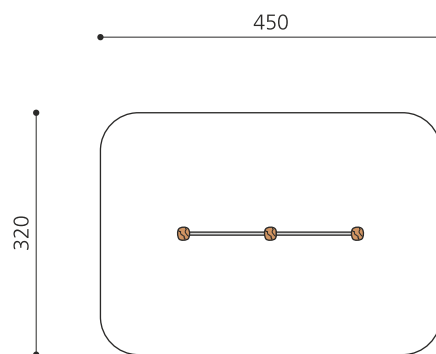

classic

nature

Création HINNEN

Artikelnummer	BA.010.2.R
Artikelname	Stufenreck 2-teilig Naturwuchs Holz
Spielalter	4+
Fallhöhe	130 cm
Platzbedarf	450 x 320 cm
Fallschutz	Nach Norm SN EN 1176
Fallschutzfläche	14.5 m ²
Gerätemasse	250 x 20 x 115 cm
Fundamente	3 stk
Beton Total	1.06 m ³
Schwerstes Teil	40 kg
Anzahl Monteure	2
Montagezeit Total	1 h
Ersatzteilgarantie	Lebenslang