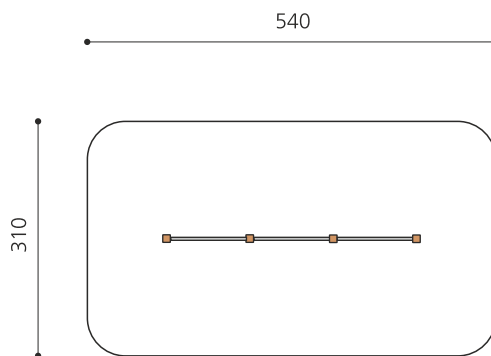

classic

nature

Création HINNEN

<b>Artikelnummer</b>	<b>BA.010.3</b>
<b>Artikelname</b>	<b>Stufenreck 3-teilig Holz-Metall</b>
Spielalter	4+
Fallhöhe	130 cm
Platzbedarf	540 x 310 cm
Fallschutz	Nach Norm SN EN 1176
Fallschutzfläche	17 m <sup>2</sup>
Gerätemasse	340 x 10 x 135 cm
Fundamente	4 stk
Beton Total	0,55 m <sup>3</sup>
Schwerstes Teil	50 kg
Anzahl Monteure	2
Montagezeit Total	1 h
Ersatzteilgarantie	Lebenslang