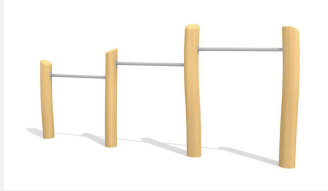

**Beliebt und für alle nutzbar.** Das Reck ist ein gutes Turngerät für die Entwicklung der Koordination und Motorik. Stützen in einheimischer Weisstanne KDI mit verzinkten Stahlkonsolen. Reckstange in Edelstahl.

classic

nature

Création HINNEN

<b>Artikelnummer</b>	<b>BA.010.3</b>
<b>Artikelname</b>	<b>Stufenreck 3-teilig Holz-Metall</b>
Spielalter	4+
Fallhöhe	130 cm
Platzbedarf	540 x 310 cm
Fallschutz	Nach Norm SN EN 1176
Fallschutzfläche	17 m <sup>2</sup>
Gerätemasse	340 x 10 x 135 cm
Fundamente	4 stk
Beton Total	0,55 m <sup>3</sup>
Schwerstes Teil	50 kg
Anzahl Monteure	2
Montagezeit Total	1 h
Ersatzteilgarantie	Lebenslang

Andere Produkte dieser Gruppe

BA.010.1  
Reck 1-teilig Holz-Metall

BA.010.1.R  
Reck 1-teilig Naturwuchs Holz

BA.010.2  
Stufenreck 2-teilig Holz-Metall

BA.010.2.R  
Stufenreck 2-teilig Naturwuchs Holz

BA.010.3.R  
Stufenreck 3-teilig Naturwuchs  
Holz