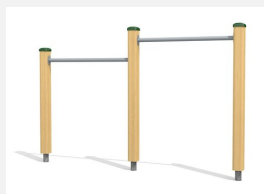

**Beliebt und für alle nutzbar.** Das Reck ist ein gutes Turngerät für die Entwicklung der Koordination und Motorik. Stützen in einheimischer Weisstanne KDI mit verzinkten Stahlkonsolen. Reckstange in Edelstahl.

classic

nature

Création HINNEN

<b>Artikelnummer</b>	<b>BA.010.3</b>
<b>Artikelname</b>	<b>Stufenreck 3-teilig Holz-Metall</b>
Spielalter	4+
Fallhöhe	130 cm
Platzbedarf	540 x 310 cm
Fallschutz	Nach Norm SN EN 1176
Fallschutzfläche	17 m <sup>2</sup>
Gerätemasse	340 x 10 x 135 cm
Fundamente	4 stk
Beton Total	0,55 m <sup>3</sup>
Schwerstes Teil	50 kg
Anzahl Monteure	2
Montagezeit Total	1 h
Ersatzteilgarantie	Lebenslang

Andere Produkte dieser Gruppe

BA.010.1  
Reck 1-teilig Holz-Metall

BA.010.1.R  
Reck 1-teilig Naturwuchs Holz

BA.010.2  
Stufenreck 2-teilig Holz-Metall

BA.010.2.R  
Stufenreck 2-teilig Naturwuchs Holz

BA.010.3.R  
Stufenreck 3-teilig Naturwuchs  
Holz