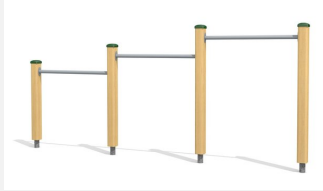

Beliebt und für alle nutzbar. Das Reck ist ein gutes Turngerät für die Entwicklung der Koordination und Motorik. Stützen in natürlich gewachsenem Robinien Hartholz, unbehandelt. Reckstange in Edelstahl.

classic

nature

Création HINNEN

Artikelnummer	BA.010.3.R
Artikelname	Stufenreck 3-teilig Naturwuchs Holz
Spielalter	4+
Fallhöhe	130 cm
Platzbedarf	565 x 320 cm
Fallschutz	Nach Norm SN EN 1176
Fallschutzfläche	18 m ²
Gerätemasse	365 x 20 x 135 cm
Fundamente	4 stk
Beton Total	1.41 m ³
Schwerstes Teil	40 kg
Anzahl Monteure	2
Montagezeit Total	1 h
Ersatzteilgarantie	Lebenslang

Andere Produkte dieser Gruppe

BA.010.1
Reck 1-teilig Holz-
Metall

BA.010.1.R
Reck 1-teilig
Naturwuchs Holz

BA.010.2
Stufenreck 2-teilig Holz-
Metall

BA.010.2.R
Stufenreck 2-teilig
Naturwuchs Holz

BA.010.3
Stufenreck 3-teilig Holz-Metall