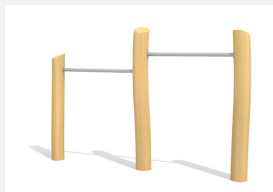

Beliebt und für alle nutzbar. Das Reck ist ein gutes Turngerät für die Entwicklung der Koordination und Motorik. Stützen in natürlich gewachsenem Robinien Hartholz, unbehandelt. Reckstange in Edelstahl.

classic

nature

Création HINNEN

Artikelnummer	BA.010.3.R
Artikelname	Stufenreck 3-teilig Naturwuchs Holz
Spielalter	4+
Fallhöhe	130 cm
Platzbedarf	565 x 320 cm
Fallschutz	Nach Norm SN EN 1176
Fallschutzfläche	18 m ²
Gerätemasse	365 x 20 x 135 cm
Fundamente	4 stk
Beton Total	1.41 m ³
Schwerstes Teil	40 kg
Anzahl Monteure	2
Montagezeit Total	1 h
Ersatzteilgarantie	Lebenslang

Andere Produkte dieser Gruppe

BA.010.1
Reck 1-teilig Holz-
Metall

BA.010.1.R
Reck 1-teilig
Naturwuchs Holz

BA.010.2
Stufenreck 2-teilig Holz-
Metall

BA.010.2.R
Stufenreck 2-teilig
Naturwuchs Holz

BA.010.3
Stufenreck 3-teilig Holz-Metall