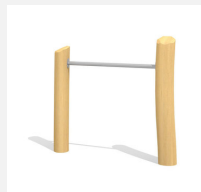

Beliebt und für alle nutzbar. Das Reck ist ein gutes Turngerät für die Entwicklung der Koordination und Motorik. Stützen in natürlich gewachsenem Robinien Hartholz, unbehandelt. Reckstange in Edelstahl.

classic

nature

Création HINNEN

Artikelnummer	BA.010.3.R
Artikelname	Stufenreck 3-teilig Naturwuchs Holz
Spielalter	4+
Fallhöhe	130 cm
Platzbedarf	565 x 320 cm
Fallschutz	Nach Norm SN EN 1176
Fallschutzfläche	18 m ²
Gerätemasse	365 x 20 x 135 cm
Fundamente	4 stk
Beton Total	1.41 m ³
Schwerstes Teil	40 kg
Anzahl Monteure	2
Montagezeit Total	1 h
Ersatzteilgarantie	Lebenslang

Andere Produkte dieser Gruppe

BA.010.1
Reck 1-teilig Holz-
Metall

BA.010.1.R
Reck 1-teilig
Naturwuchs Holz

BA.010.2
Stufenreck 2-teilig Holz-
Metall

BA.010.2.R
Stufenreck 2-teilig
Naturwuchs Holz

BA.010.3
Stufenreck 3-teilig Holz-Metall