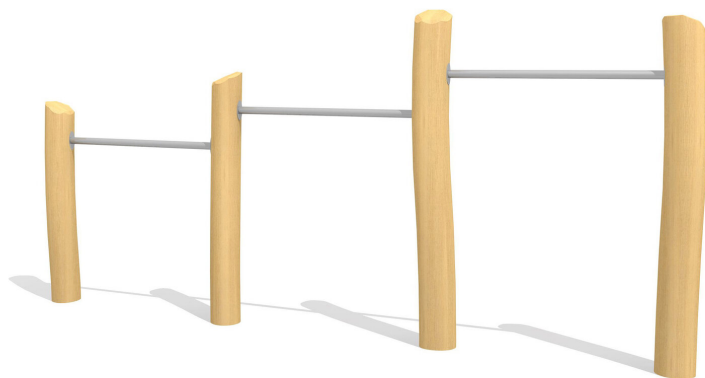

Beliebt und für alle nutzbar. Das Reck ist ein gutes Turngerät für die Entwicklung der Koordination und Motorik. Stützen in natürlich gewachsenem Robinien Hartholz, unbehandelt. Reckstange in Edelstahl.

classic

nature

Création HINNEN

Artikelnummer	BA.010.3.R
Artikelname	Stufenreck 3-teilig Naturwuchs Holz
Spielalter	4+
Fallhöhe	130 cm
Platzbedarf	565 x 320 cm
Fallschutz	Nach Norm SN EN 1176
Fallschutzfläche	18 m ²
Gerätemasse	365 x 20 x 135 cm
Fundamente	4 stk
Beton Total	1.41 m ³
Schwerstes Teil	40 kg
Anzahl Monteure	2
Montagezeit Total	1 h
Ersatzteilgarantie	Lebenslang

Andere Produkte dieser Gruppe

BA.010.1
Reck 1-teilig Holz-
Metall

BA.010.1.R
Reck 1-teilig
Naturwuchs Holz

BA.010.2
Stufenreck 2-teilig Holz-
Metall

BA.010.2.R
Stufenreck 2-teilig
Naturwuchs Holz

BA.010.3
Stufenreck 3-teilig Holz-Metall