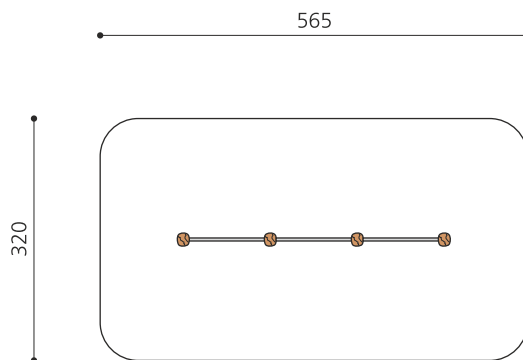

classic

nature

Création HINNEN

Artikelnummer	BA.010.3.R
Artikelname	Stufenreck 3-teilig Naturwuchs Holz
Spielalter	4+
Fallhöhe	130 cm
Platzbedarf	565 x 320 cm
Fallschutz	Nach Norm SN EN 1176
Fallschutzfläche	18 m ²
Gerätemasse	365 x 20 x 135 cm
Fundamente	4 stk
Beton Total	1.41 m ³
Schwerstes Teil	40 kg
Anzahl Monteure	2
Montagezeit Total	1 h
Ersatzteilgarantie	Lebenslang