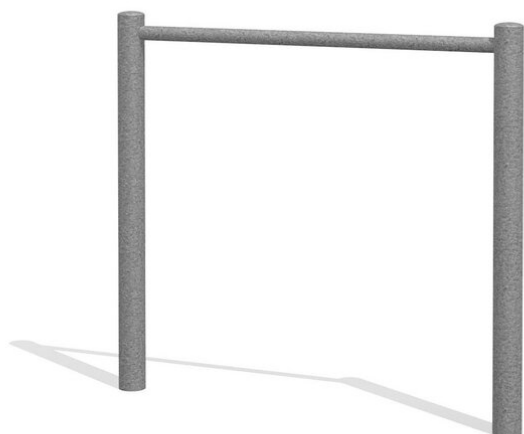

Beliebt und für alle nutzbar. Das Reck ist ein gutes Turngerät für die Entwicklung der Koordination und Motorik. Gesamte Ausführung in Stahl verzinkt.

steel

color

Création HINNEN

Artikelnummer	BA.012.1
Artikelname	Metallreck 1-teilig
Spielalter	4+
Fallhöhe	90 cm
Platzbedarf	320 x 310 cm
Fallschutz	Minimum Rasen
Fallschutzfläche	10 m ²
Gerätemasse	150 x 10 x 95 cm
Fundamente	2 stk
Beton Total	0.28 m ³
Schwerstes Teil	25 kg
Anzahl Monteure	2
Montagezeit Total	1 h
Ersatzteilgarantie	Lebenslang

Andere Produkte dieser Gruppe

BA.012.1.C
Metallreck 1-teilig
color

BA.012.2
Metallreck 2-teilig

BA.012.2.C
Metallreck 2-teilig color

BA.012.3
Metallreck 3-teilig

BA.012.3.C
Metallreck 3-teilig color