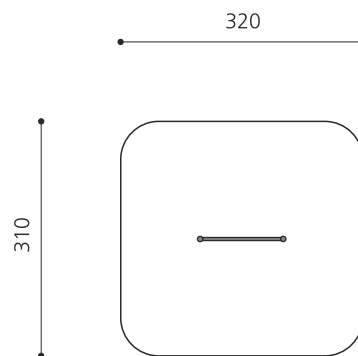

Beliebt und für alle nutzbar. Das Reck ist ein gutes Turngerät für die Entwicklung der Koordination und Motorik. Gesamte Ausführung in Stahl verzinkt.

steel

color

Création HINNEN

Artikelnummer	BA.012.1
Artikelname	Metallreck 1-teilig
Spielalter	4+
Fallhöhe	90 cm
Platzbedarf	320 x 310 cm
Fallschutz	Minimum Rasen
Fallschutzfläche	10 m ²
Gerätemasse	150 x 10 x 95 cm
Fundamente	2 stk
Beton Total	0.28 m ³
Schwerstes Teil	25 kg
Anzahl Monteure	2
Montagezeit Total	1 h
Ersatzteilgarantie	Lebenslang