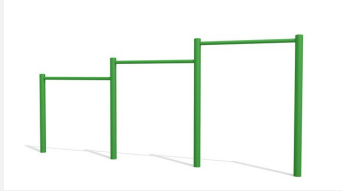

Beliebt und für alle nutzbar. Das Reck ist ein gutes Turngerät für die Entwicklung der Koordination und Motorik. Gesamte Ausführung in Stahl verzinkt.

steel

color

Création HINNEN

Artikelnummer	BA.012.1
Artikelname	Metallreck 1-teilig
Spielalter	4+
Fallhöhe	90 cm
Platzbedarf	320 x 310 cm
Fallschutz	Minimum Rasen
Fallschutzfläche	10 m ²
Gerätemasse	150 x 10 x 95 cm
Fundamente	2 stk
Beton Total	0.28 m ³
Schwerstes Teil	25 kg
Anzahl Monteure	2
Montagezeit Total	1 h
Ersatzteilgarantie	Lebenslang

Andere Produkte dieser Gruppe

BA.012.1.C
Metallreck 1-teilig
color

BA.012.2
Metallreck 2-teilig

BA.012.2.C
Metallreck 2-teilig color

BA.012.3
Metallreck 3-teilig

BA.012.3.C
Metallreck 3-teilig color