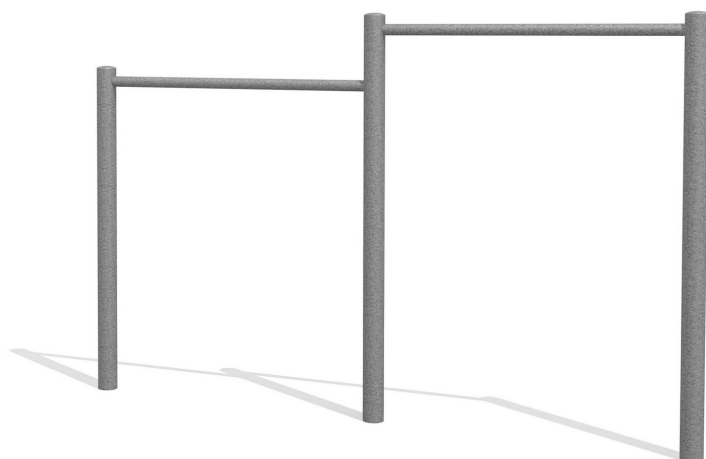

Beliebt und für alle nutzbar. Das Reck ist ein gutes Turngerät für die Entwicklung der Koordination und Motorik. Gesamte Ausführung in Stahl verzinkt.

Création HINNEN

Artikelnummer	BA.012.2
Artikelname	Metallreck 2-teilig
Spielalter	4+
Fallhöhe	130 cm
Platzbedarf	430 x 310 cm
Fallschutz	Nach Norm SN EN 1176
Fallschutzfläche	13.5 m ²
Gerätemasse	226 x 6 x 136 cm
Fundamente	3 stk
Beton Total	0.41 m ³
Schwerstes Teil	35 kg
Anzahl Monteure	2
Montagezeit Total	1 h
Ersatzteilgarantie	Lebenslang

Andere Produkte dieser Gruppe

BA.012.1
Metallreck 1-teilig

BA.012.1.C
Metallreck 1-teilig
color

BA.012.2.C
Metallreck 2-teilig
color

BA.012.3
Metallreck 3-teilig

BA.012.3.C
Metallreck 3-teilig color