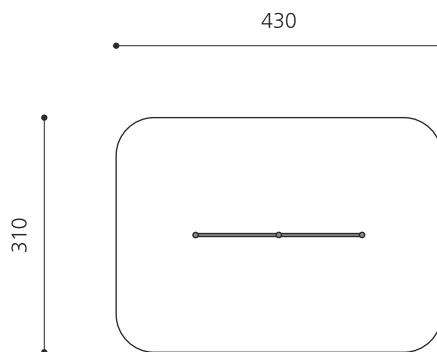

Beliebt und für alle nutzbar. Das Reck ist ein gutes Turngerät für die Entwicklung der Koordination und Motorik. Gesamte Ausführung in Stahl verzinkt.

Création HINNEN

Artikelnummer	BA.012.2
Artikelname	Metallreck 2-teilig
Spielalter	4+
Fallhöhe	130 cm
Platzbedarf	430 x 310 cm
Fallschutz	Nach Norm SN EN 1176
Fallschutzfläche	13.5 m ²
Gerätemasse	226 x 6 x 136 cm
Fundamente	3 stk
Beton Total	0.41 m ³
Schwerstes Teil	35 kg
Anzahl Monteure	2
Montagezeit Total	1 h
Ersatzteilgarantie	Lebenslang