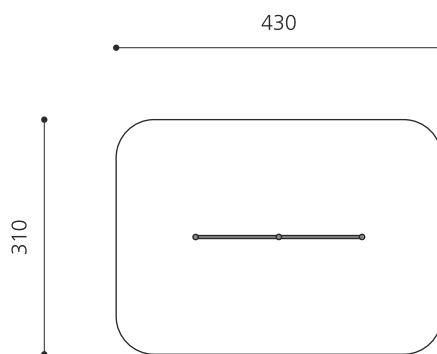

Beliebt und für alle nutzbar. Das Reck ist ein gutes Turngerät für die Entwicklung der Koordination und Motorik. Gesamte Ausführung in Stahl verzinkt und zusätzlich farbig lackiert.

Création HINNEN

Artikelnummer	BA.012.2.C
Artikelname	Metallreck 2-teilig color
Spielalter	4+
Fallhöhe	130 cm
Platzbedarf	430 x 310 cm
Fallschutz	Nach Norm SN EN 1176
Fallschutzfläche	13.5 m ²
Gerätemasse	226 x 6 x 136 cm
Fundamente	3 stk
Beton Total	0.41 m ³
Schwerstes Teil	35 kg
Anzahl Monteure	2
Montagezeit Total	1 h
Ersatzteilgarantie	Lebenslang