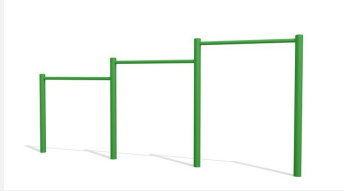

Beliebt und für alle nutzbar. Das Reck ist ein gutes Turngerät für die Entwicklung der Koordination und Motorik. Gesamte Ausführung in Stahl verzinkt und zusätzlich farbig lackiert.

Création HINNEN

Artikelnummer	BA.012.2.C
Artikelname	Metallreck 2-teilig color
Spielalter	4+
Fallhöhe	130 cm
Platzbedarf	430 x 310 cm
Fallschutz	Nach Norm SN EN 1176
Fallschutzfläche	13.5 m ²
Gerätemasse	226 x 6 x 136 cm
Fundamente	3 stk
Beton Total	0.41 m ³
Schwerstes Teil	35 kg
Anzahl Monteure	2
Montagezeit Total	1 h
Ersatzteilgarantie	Lebenslang

Andere Produkte dieser Gruppe

BA.012.1
Metallreck 1-teilig

BA.012.1.C
Metallreck 1-teilig
color

BA.012.2
Metallreck 2-teilig

BA.012.3
Metallreck 3-teilig

BA.012.3.C
Metallreck 3-teilig color