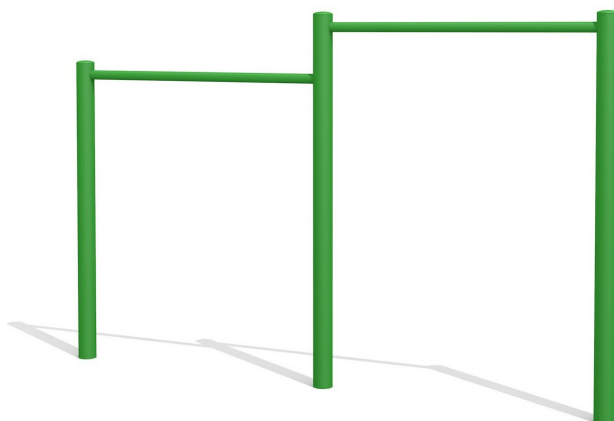

Beliebt und für alle nutzbar. Das Reck ist ein gutes Turngerät für die Entwicklung der Koordination und Motorik. Gesamte Ausführung in Stahl verzinkt und zusätzlich farbig lackiert.

Création HINNEN

Artikelnummer	BA.012.2.C
Artikelname	Metallreck 2-teilig color
Spielalter	4+
Fallhöhe	130 cm
Platzbedarf	430 x 310 cm
Fallschutz	Nach Norm SN EN 1176
Fallschutzfläche	13.5 m ²
Gerätemasse	226 x 6 x 136 cm
Fundamente	3 stk
Beton Total	0.41 m ³
Schwerstes Teil	35 kg
Anzahl Monteure	2
Montagezeit Total	1 h
Ersatzteilgarantie	Lebenslang

Andere Produkte dieser Gruppe

BA.012.1
Metallreck 1-teilig

BA.012.1.C
Metallreck 1-teilig
color

BA.012.2
Metallreck 2-teilig

BA.012.3
Metallreck 3-teilig

BA.012.3.C
Metallreck 3-teilig color