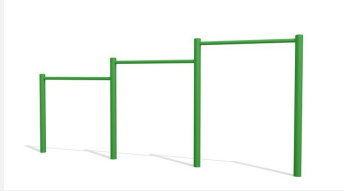

**Beliebt und für alle nutzbar.** Das Reck ist ein gutes Turngerät für die Entwicklung der Koordination und Motorik. Gesamte Ausführung in Stahl verzinkt.

Création HINNEN

<b>Artikelnummer</b>	<b>BA.012.3</b>
<b>Artikelname</b>	<b>Metallreck 3-teilig</b>
Spielalter	4+
Fallhöhe	130 cm
Platzbedarf	540 x 310 cm
Fallschutz	Nach Norm SN EN 1176
Fallschutzfläche	17 m <sup>2</sup>
Gerätemasse	430 x 10 x 135 cm
Fundamente	4 stk
Beton Total	0,55 m <sup>3</sup>
Schwerstes Teil	50 kg
Anzahl Monteure	2
Montagezeit Total	1 h
Ersatzteilgarantie	Lebenslang

Andere Produkte dieser Gruppe

BA.012.1  
Metallreck 1-teilig

BA.012.1.C  
Metallreck 1-teilig color

BA.012.2  
Metallreck 2-teilig

BA.012.2.C  
Metallreck 2-teilig color

BA.012.3.C  
Metallreck 3-teilig color