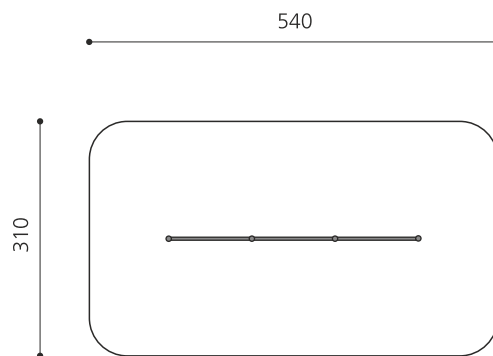

**Beliebt und für alle nutzbar.** Das Reck ist ein gutes Turngerät für die Entwicklung der Koordination und Motorik. Gesamte Ausführung in Stahl verzinkt.

Création HINNEN

<b>Artikelnummer</b>	<b>BA.012.3</b>
<b>Artikelname</b>	<b>Metallreck 3-teilig</b>
Spielalter	4+
Fallhöhe	130 cm
Platzbedarf	540 x 310 cm
Fallschutz	Nach Norm SN EN 1176
Fallschutzfläche	17 m <sup>2</sup>
Gerätemasse	430 x 10 x 135 cm
Fundamente	4 stk
Beton Total	0,55 m <sup>3</sup>
Schwerstes Teil	50 kg
Anzahl Monteure	2
Montagezeit Total	1 h
Ersatzteilgarantie	Lebenslang