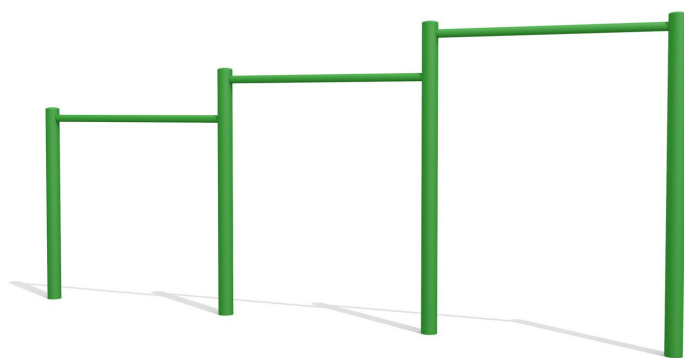

Beliebt und für alle nutzbar. Das Reck ist ein gutes Turngerät für die Entwicklung der Koordination und Motorik. Gesamte Ausführung in Stahl verzinkt und zusätzlich farbig lackiert.

Création HINNEN

| | |
|----------------------|----------------------------------|
| Artikelnummer | BA.012.3.C |
| Artikelname | Metallreck 3-teilig color |
| Spielalter | 4+ |
| Fallhöhe | 130 cm |
| Platzbedarf | 540 x 310 cm |
| Fallschutz | Nach Norm SN EN 1176 |
| Fallschutzfläche | 17 m ² |
| Gerätemasse | 430 x 10 x 135 cm |
| Fundamente | 4 stk |
| Beton Total | 0,55 m ³ |
| Schwerstes Teil | 50 kg |
| Anzahl Monteure | 2 |
| Montagezeit Total | 1 h |
| Ersatzteilgarantie | Lebenslang |

Andere Produkte dieser Gruppe

BA.012.1
Metallreck 1-teilig

BA.012.1.C
Metallreck 1-teilig
color

BA.012.2
Metallreck 2-teilig

BA.012.2.C
Metallreck 2-teilig
color

BA.012.3
Metallreck 3-teilig