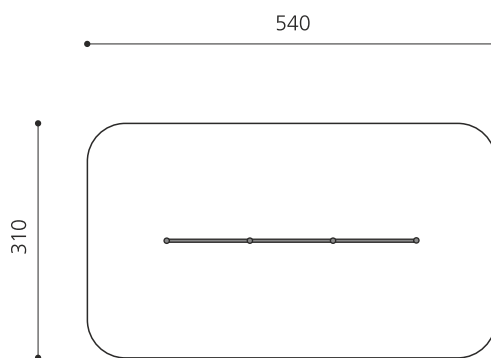

Beliebt und für alle nutzbar. Das Reck ist ein gutes Turngerät für die Entwicklung der Koordination und Motorik. Gesamte Ausführung in Stahl verzinkt und zusätzlich farbig lackiert.

Création HINNEN

| | |
|----------------------|----------------------------------|
| Artikelnummer | BA.012.3.C |
| Artikelname | Metallreck 3-teilig color |
| Spielalter | 4+ |
| Fallhöhe | 130 cm |
| Platzbedarf | 540 x 310 cm |
| Fallschutz | Nach Norm SN EN 1176 |
| Fallschutzfläche | 17 m ² |
| Gerätemasse | 430 x 10 x 135 cm |
| Fundamente | 4 stk |
| Beton Total | 0,55 m ³ |
| Schwerstes Teil | 50 kg |
| Anzahl Monteure | 2 |
| Montagezeit Total | 1 h |
| Ersatzteilgarantie | Lebenslang |