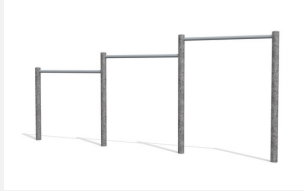

Beliebt und für alle nutzbar. Das Reck ist ein gutes Turngerät für die Entwicklung der Koordination und Motorik. Gesamte Ausführung in Stahl verzinkt und zusätzlich farbig lackiert.

Création HINNEN

| | |
|----------------------|----------------------------------|
| Artikelnummer | BA.012.3.C |
| Artikelname | Metallreck 3-teilig color |
| Spielalter | 4+ |
| Fallhöhe | 130 cm |
| Platzbedarf | 540 x 310 cm |
| Fallschutz | Nach Norm SN EN 1176 |
| Fallschutzfläche | 17 m ² |
| Gerätemasse | 430 x 10 x 135 cm |
| Fundamente | 4 stk |
| Beton Total | 0,55 m ³ |
| Schwerstes Teil | 50 kg |
| Anzahl Monteure | 2 |
| Montagezeit Total | 1 h |
| Ersatzteilgarantie | Lebenslang |

Andere Produkte dieser Gruppe

BA.012.1
Metallreck 1-teilig

BA.012.1.C
Metallreck 1-teilig
color

BA.012.2
Metallreck 2-teilig

BA.012.2.C
Metallreck 2-teilig
color

BA.012.3
Metallreck 3-teilig