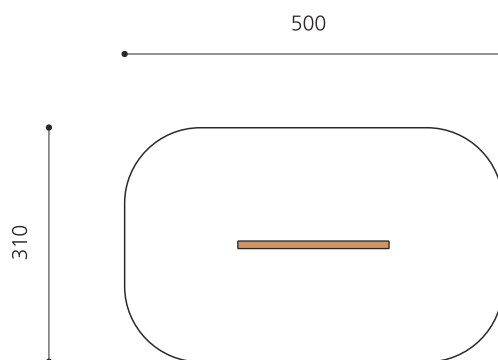

classic

nature

Création HINNEN

**Artikelnummer** BA.020.1  
**Artikelname** Schwebebalken schräg 30-60 cm

Spielalter	3+
Fallhöhe	60 cm
Platzbedarf	500 x 310 cm
Fallschutz	Minimum Rasen
Fallschutzfläche	15 m <sup>2</sup>
Gerätemasse	200 x 10 x 60 cm
Fundamente	2 stk
Beton Total	0.28 m <sup>3</sup>
Schwerstes Teil	25 kg
Anzahl Monteure	2
Montagezeit Total	1 h
Ersatzteilgarantie	Lebenslang
Spezielles	Auf Rasen aufstellbar

Andere Produkte dieser Gruppe

BA.020.3  
Schwebebalken gerade 30 cm

BA.020.6  
Schwebebalken gerade 60 cm hoch

BA.020.9  
Schwebebalken gerade 90 cm hoch

BA.021  
Schwebebalken - Berg und Tal

BA.022  
Bärenritte