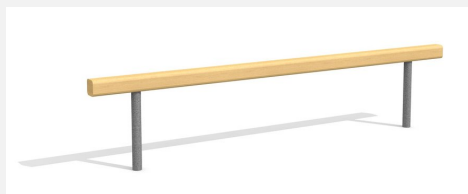

**Balancierstamm, individuell kombinierbar.** Die Schwebebalken eignen sich zum Balancieren oder zum Sitzen. Interessante und preisgünstige Ergänzungsgeräte. Balken in einheimischer Weisstanne KDI mit verzinkten Stahlstützen.

classic

nature

Création HINNEN

**Artikelnummer** BA.020.1  
**Artikelname** Schwebebalken schräg 30-60 cm

Spielalter	3+
Fallhöhe	60 cm
Platzbedarf	500 x 310 cm
Fallschutz	Minimum Rasen
Fallschutzfläche	15 m <sup>2</sup>
Gerätemasse	200 x 10 x 60 cm
Fundamente	2 stk
Beton Total	0.28 m <sup>3</sup>
Schwerstes Teil	25 kg
Anzahl Monteure	2
Montagezeit Total	1 h
Ersatzteilgarantie	Lebenslang
Spezielles	Auf Rasen aufstellbar

Andere Produkte dieser Gruppe

BA.020.3  
Schwebebalken gerade 30 cm

BA.020.6  
Schwebebalken gerade 60 cm hoch

BA.020.9  
Schwebebalken gerade 90 cm hoch

BA.021  
Schwebebalken - Berg und Tal

BA.022  
Bärenritte