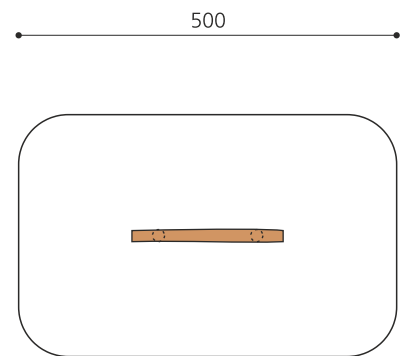

classic

nature

Création HINNEN

Artikelnummer BA.020.1.R
Artikelname Schwebebalken 30-60 cm - nature

Spielalter 3+
Fallhöhe 60 cm
Platzbedarf 500 x 320 cm
Fallschutz Minimum Rasen
Fallschutzfläche 16 m²
Gerätemasse 200 x 20 x 60 cm
Fundamente 2 stk
Beton Total 0.4 m³
Schwerstes Teil 80 kg
Anzahl Monteure 2
Montagezeit Total 1 h
Ersatzteilgarantie Lebenslang
Spezielles Auf Rasen aufstellbar