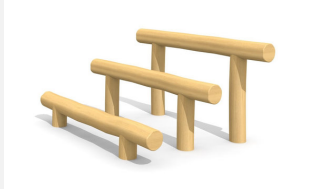

Balancierstamm, individuell kombinierbar. Die Schwebebalken eignen sich zum Balancieren oder zum Sitzen. Interessante und preisgünstige Ergänzungsgeräte. Balken in natürlich gewachsenem Robinien Hartholz unbehandelt.

classic

nature

Création HINNEN

Artikelnummer BA.020.1.R
Artikelname Schwebebalken 30-60 cm - nature

Spielalter 3+
Fallhöhe 60 cm
Platzbedarf 500 x 320 cm
Fallschutz Minimum Rasen
Fallschutzfläche 16 m²
Gerätemasse 200 x 20 x 60 cm
Fundamente 2 stk
Beton Total 0.4 m³
Schwerstes Teil 80 kg
Anzahl Monteure 2
Montagezeit Total 1 h
Ersatzteilgarantie Lebenslang
Spezielles Auf Rasen aufstellbar

Andere Produkte dieser Gruppe

BA.020.3.R
Schwebebalken gerade 30 cm - nature

BA.020.6.R
Schwebebalken gerade 60 cm - nature

BA.020.9.R
Schwebebalken gerade 90 cm -
nature

BA.021.R
Schwebebalken - Berg und Tal - nature