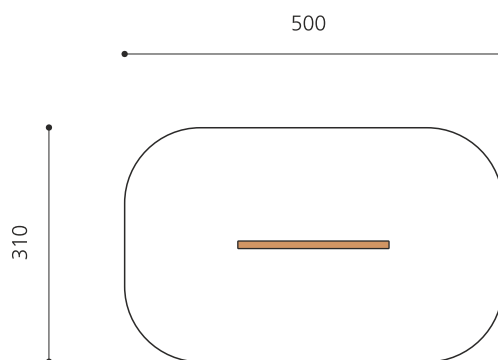

classic

nature

Création HINNEN

Artikelnummer BA.020.3
Artikelname Schwebebalken gerade 30 cm

Spielalter 3+
Fallhöhe 30 cm
Platzbedarf 500 x 310 cm
Fallschutz Minimum Rasen
Fallschutzfläche 15 m²
Gerätemasse 200 x 10 x 30 cm
Fundamente 2 stk
Beton Total 0.28 m³
Schwerstes Teil 20 kg
Anzahl Monteure 2
Montagezeit Total 1 h
Ersatzteilgarantie Lebenslang
Spezielles Auf Rasen aufstellbar

Andere Produkte dieser Gruppe

BA.020.1
Schwebebalken schräg 30-60 cm

BA.020.6
Schwebebalken gerade 60 cm hoch

BA.020.9
Schwebebalken gerade 90 cm hoch

BA.021
Schwebebalken - Berg und Tal

BA.022
Bärenritte