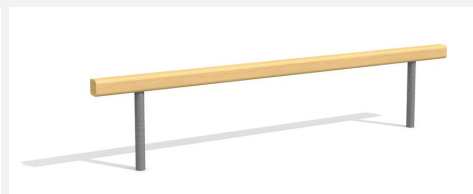

Balancierstamm, individuell kombinierbar. Die Schwebebalken eignen sich zum Balancieren oder zum Sitzen. Interessante und preisgünstige Ergänzungsgeräte. Balken in einheimischer Weisstanne KDI mit verzinkten Stahlstützen.

classic

nature

Création HINNEN

Artikelnummer BA.020.3
Artikelname Schwebebalken gerade 30 cm

Spielalter 3+
Fallhöhe 30 cm
Platzbedarf 500 x 310 cm
Fallschutz Minimum Rasen
Fallschutzfläche 15 m²
Gerätemasse 200 x 10 x 30 cm
Fundamente 2 stk
Beton Total 0.28 m³
Schwerstes Teil 20 kg
Anzahl Monteure 2
Montagezeit Total 1 h
Ersatzteilgarantie Lebenslang
Spezielles Auf Rasen aufstellbar

Andere Produkte dieser Gruppe

BA.020.1
Schwebebalken schräg 30-60 cm

BA.020.6
Schwebebalken gerade 60 cm hoch

BA.020.9
Schwebebalken gerade 90 cm hoch

BA.021
Schwebebalken - Berg und Tal

BA.022
Bärenritte