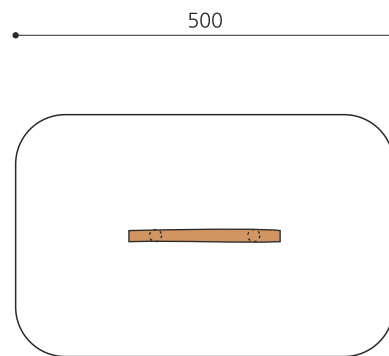

classic

nature

Création HINNEN

Artikelnummer BA.020.3.R
Artikelname Schwebebalken gerade 30 cm - nature

Spielalter	3+
Fallhöhe	30 cm
Platzbedarf	500 x 320 cm
Fallschutz	Minimum Rasen
Fallschutzfläche	16 m ²
Gerätemasse	200 x 20 x 30 cm
Fundamente	2 stk
Beton Total	0.4 m ³
Schwerstes Teil	80 kg
Anzahl Monteure	2
Montagezeit Total	1 h
Ersatzteilgarantie	Lebenslang
Spezielles	Auf Rasen aufstellbar