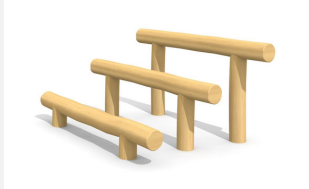

Balancierstamm, individuell kombinierbar. Die Schwebebalken eignen sich zum Balancieren oder zum Sitzen. Interessante und preisgünstige Ergänzungsgeräte. Balken in natürlich gewachsenem Robinien Hartholz unbehandelt.

classic

nature

Création HINNEN

Artikelnummer BA.020.3.R
Artikelname Schwebebalken gerade 30 cm - nature

Spielalter	3+
Fallhöhe	30 cm
Platzbedarf	500 x 320 cm
Fallschutz	Minimum Rasen
Fallschutzfläche	16 m ²
Gerätemasse	200 x 20 x 30 cm
Fundamente	2 stk
Beton Total	0.4 m ³
Schwerstes Teil	80 kg
Anzahl Monteure	2
Montagezeit Total	1 h
Ersatzteilgarantie	Lebenslang
Spezielles	Auf Rasen aufstellbar

Andere Produkte dieser Gruppe

BA.020.1.R
Schwebebalken 30-60 cm - nature

BA.020.6.R
Schwebebalken gerade 60 cm - nature

BA.020.9.R
Schwebebalken gerade 90 cm -
nature

BA.021.R
Schwebebalken - Berg und Tal - nature