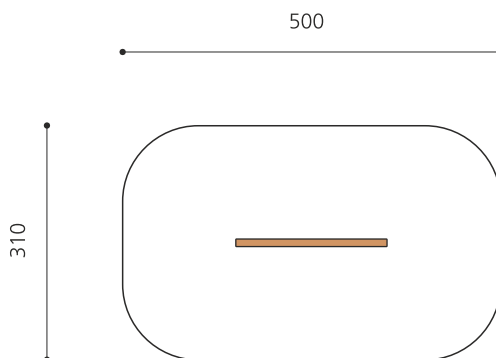

classic

nature

Création HINNEN

Artikelnummer BA.020.6
Artikelname Schwebebalken gerade 60 cm hoch

Spielalter	3+
Fallhöhe	60 cm
Platzbedarf	500 x 310 cm
Fallschutz	Minimum Rasen
Fallschutzfläche	15 m ²
Gerätemasse	200 x 10 x 60 cm
Fundamente	2 stk
Beton Total	0.28 m ³
Schwerstes Teil	25 kg
Anzahl Monteure	2
Montagezeit Total	1 h
Ersatzteilgarantie	Lebenslang
Spezielles	Auf Rasen aufstellbar

Andere Produkte dieser Gruppe

BA.020.1
Schwebebalken schräg 30-60 cm

BA.020.3
Schwebebalken gerade 30 cm

BA.020.9
Schwebebalken gerade 90 cm hoch

BA.021
Schwebebalken - Berg und Tal

BA.022
Bärenritte