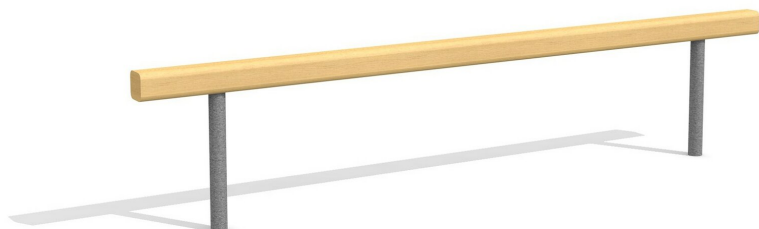

Balancierstamm, individuell kombinierbar. Die Schwebebalken eignen sich zum Balancieren oder zum Sitzen. Interessante und preisgünstige Ergänzungsgeräte. Balken in einheimischer Weisstanne KDI mit verzinkten Stahlstützen.

classic

nature

Création HINNEN

Artikelnummer BA.020.6
Artikelname Schwebebalken gerade 60 cm hoch

Spielalter	3+
Fallhöhe	60 cm
Platzbedarf	500 x 310 cm
Fallschutz	Minimum Rasen
Fallschutzfläche	15 m ²
Gerätemasse	200 x 10 x 60 cm
Fundamente	2 stk
Beton Total	0.28 m ³
Schwerstes Teil	25 kg
Anzahl Monteure	2
Montagezeit Total	1 h
Ersatzteilgarantie	Lebenslang
Spezielles	Auf Rasen aufstellbar

Andere Produkte dieser Gruppe

BA.020.1
Schwebebalken schräg 30-60 cm

BA.020.3
Schwebebalken gerade 30 cm

BA.020.9
Schwebebalken gerade 90 cm hoch

BA.021
Schwebebalken - Berg und Tal

BA.022
Bärenritte