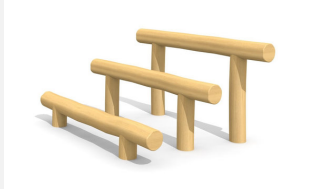

Balancierstamm, individuell kombinierbar. Die Schwebebalken eignen sich zum Balancieren oder zum Sitzen. Interessante und preisgünstige Ergänzungsgeräte. Balken in natürlich gewachsenem Robinien Hartholz unbehandelt.

classic

nature

Création HINNEN

Artikelnummer BA.020.6.R
Artikelname Schwebebalken gerade 60 cm - nature

Spielalter 3+
Fallhöhe 60 cm
Platzbedarf 500 x 320 cm
Fallschutz Minimum Rasen
Fallschutzfläche 16 m²
Gerätemasse 200 x 20 x 60 cm
Fundamente 2 stk
Beton Total 0.4 m³
Schwerstes Teil 80 kg
Anzahl Monteure 2
Montagezeit Total 1 h
Ersatzteilgarantie Lebenslang
Spezielles Auf Rasen aufstellbar

Andere Produkte dieser Gruppe

BA.020.1.R
Schwebebalken 30-60 cm - nature

BA.020.3.R
Schwebebalken gerade 30 cm - nature

BA.020.9.R
Schwebebalken gerade 90 cm -
nature

BA.021.R
Schwebebalken - Berg und Tal - nature