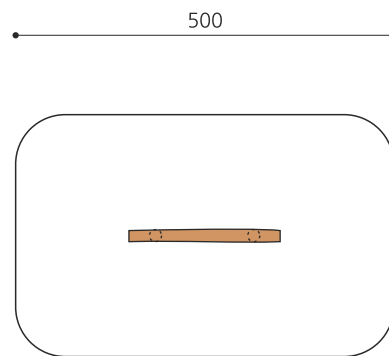

classic

nature

Création HINNEN

Artikelnummer BA.020.6.R
Artikelname Schwebebalken gerade 60 cm - nature

Spielalter 3+
Fallhöhe 60 cm
Platzbedarf 500 x 320 cm
Fallschutz Minimum Rasen
Fallschutzfläche 16 m²
Gerätemasse 200 x 20 x 60 cm
Fundamente 2 stk
Beton Total 0.4 m³
Schwerstes Teil 80 kg
Anzahl Monteure 2
Montagezeit Total 1 h
Ersatzteilgarantie Lebenslang
Spezielles Auf Rasen aufstellbar