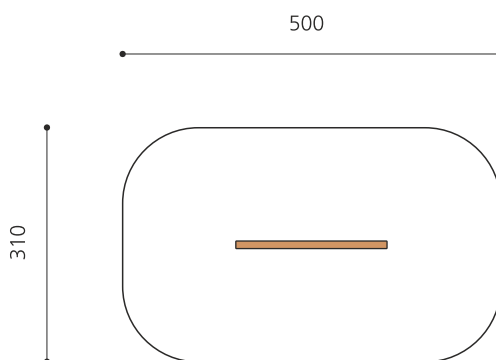

classic

nature

Création HINNEN

**Artikelnummer** BA.020.9  
**Artikelname** Schwebebalken gerade 90 cm hoch

Spielalter 3+  
Fallhöhe 90 cm  
Platzbedarf 500 x 310 cm  
Fallschutz Minimum Rasen  
Fallschutzfläche 15 m<sup>2</sup>  
Gerätemasse 200 x 10 x 90 cm  
Fundamente 2 stk  
Beton Total 0.28 m<sup>3</sup>  
Schwerstes Teil 30 kg  
Anzahl Monteure 2  
Montagezeit Total 1 h  
Ersatzteilgarantie Lebenslang  
Spezielles Auf Rasen aufstellbar

Andere Produkte dieser Gruppe

BA.020.1  
Schwebebalken schräg 30-60 cm

BA.020.3  
Schwebebalken gerade 30 cm

BA.020.6  
Schwebebalken gerade 60 cm hoch

BA.021  
Schwebebalken - Berg und Tal

BA.022  
Bärenritte