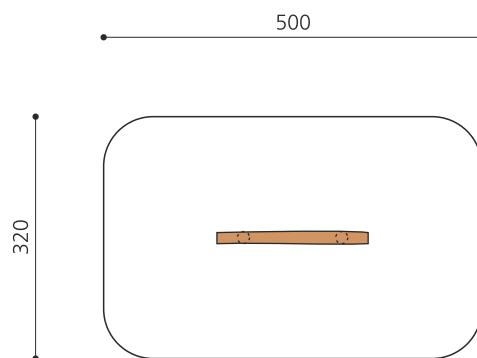

classic

nature

Création HINNEN

Artikelnummer BA.020.9.R
Artikelname Schwebebalken gerade 90 cm -nature

Spielalter	3+
Fallhöhe	90 cm
Platzbedarf	500 x 320 cm
Fallschutz	Minimum Rasen
Fallschutzfläche	16 m ²
Gerätemasse	200 x 20 x 90 cm
Fundamente	2 stk
Beton Total	0.4 m ³
Schwerstes Teil	80 kg
Anzahl Monteure	2
Montagezeit Total	1 h
Ersatzteilgarantie	Lebenslang
Spezielles	Auf Rasen aufstellbar