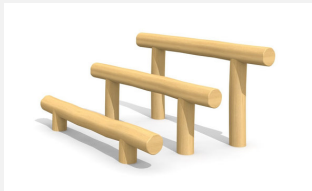

Balancierstamm, individuell kombinierbar. Die Schwebebalken eignen sich zum Balancieren oder zum Sitzen. Interessante und preisgünstige Ergänzungsgeräte. Balken in natürlich gewachsenem Robinien Hartholz unbehandelt.

classic

nature

Création HINNEN

Artikelnummer BA.020.9.R
Artikelname Schwebebalken gerade 90 cm -nature

Spielalter	3+
Fallhöhe	90 cm
Platzbedarf	500 x 320 cm
Fallschutz	Minimum Rasen
Fallschutzfläche	16 m ²
Gerätemasse	200 x 20 x 90 cm
Fundamente	2 stk
Beton Total	0.4 m ³
Schwerstes Teil	80 kg
Anzahl Monteure	2
Montagezeit Total	1 h
Ersatzteilgarantie	Lebenslang
Spezielles	Auf Rasen aufstellbar

Andere Produkte dieser Gruppe

BA.020.1.R
Schwebebalken 30-60 cm - nature

BA.020.3.R
Schwebebalken gerade 30 cm - nature

BA.020.6.R
Schwebebalken gerade 60 cm - nature

BA.021.R
Schwebebalken - Berg und Tal - nature