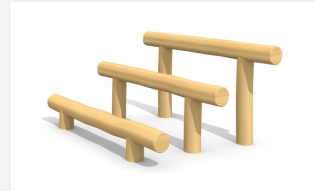

**Kleiner Balancierparcours.** Die Schwebebalken eignen sich zum Balancieren oder zum Sitzen. Interessante und preisgünstige Ergänzungsgeräte. Balken in natürlich gewachsenem Robinien Hartholz unbehandelt.

Création HINNEN

**Artikelnummer** BA.021.R  
**Artikelname** Schwebebalken - Berg und Tal - nature

Spielalter	3+
Fallhöhe	60 cm
Platzbedarf	900 x 440 cm
Fallschutz	Minimum Rasen
Fallschutzfläche	29 m <sup>2</sup>
Gerätemasse	600 x 140 x 60 cm
Fundamente	6 stk
Beton Total	1.19 m <sup>3</sup>
Schwerstes Teil	80 kg
Anzahl Monteure	2
Montagezeit Total	2 h
Ersatzteilgarantie	Lebenslang
Spezielles	Auf Rasen aufstellbar

Andere Produkte dieser Gruppe

BA.020.1.R  
Schwebebalken 30-60 cm - nature

BA.020.3.R  
Schwebebalken gerade 30 cm - nature

BA.020.6.R  
Schwebebalken gerade 60 cm - nature

BA.020.9.R  
Schwebebalken gerade 90 cm - nature