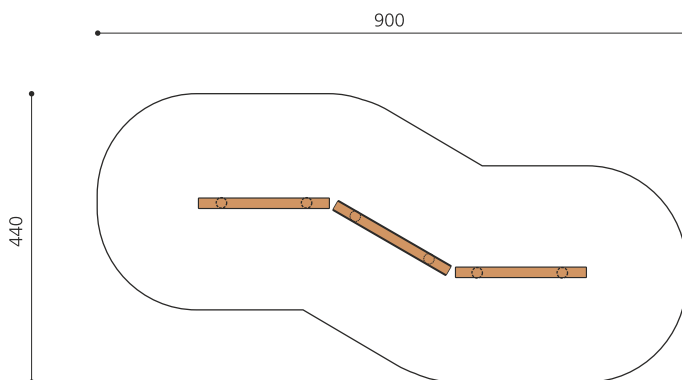

**Kleiner Balancierparcours.** Die Schwebebalken eignen sich zum Balancieren oder zum Sitzen. Interessante und preisgünstige Ergänzungsgeräte. Balken in natürlich gewachsenem Robinien Hartholz unbehandelt.

Création HINNEN

**Artikelnummer** BA.021.R  
**Artikelname** Schwebebalken - Berg und Tal - nature

Spielalter	3+
Fallhöhe	60 cm
Platzbedarf	900 x 440 cm
Fallschutz	Minimum Rasen
Fallschutzfläche	29 m <sup>2</sup>
Gerätemasse	600 x 140 x 60 cm
Fundamente	6 stk
Beton Total	1.19 m <sup>3</sup>
Schwerstes Teil	80 kg
Anzahl Monteure	2
Montagezeit Total	2 h
Ersatzteilgarantie	Lebenslang
Spezielles	Auf Rasen aufstellbar

Andere Produkte dieser Gruppe

BA.020.1.R  
Schwebebalken 30-60 cm - nature

BA.020.3.R  
Schwebebalken gerade 30 cm - nature

BA.020.6.R  
Schwebebalken gerade 60 cm - nature

BA.020.9.R  
Schwebebalken gerade 90 cm - nature