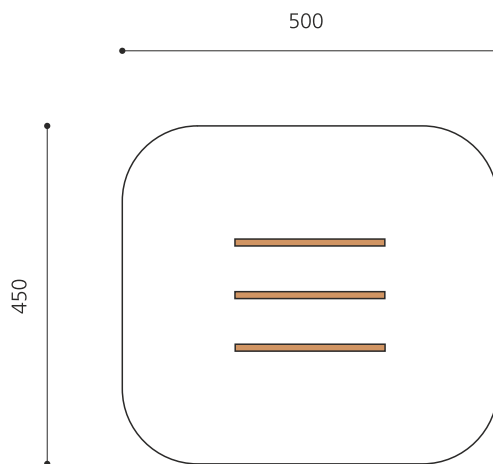

**Kleine Balancier- und Klettertribüne.** Die Schwebebalken eignen sich zum Balancieren oder zum Sitzen. Interessante und preisgünstige Ergänzungsgeräte. Balken in einheimischer Weisstanne KDI mit verzinkten Stahlstützen.

Création HINNEN

<b>Artikelnummer</b>	<b>BA.022</b>
<b>Artikelname</b>	<b>Bärenritte</b>
Spielalter	3+
Fallhöhe	90 cm
Platzbedarf	500 x 450 cm
Fallschutz	Minimum Rasen
Fallschutzfläche	22 m <sup>2</sup>
Gerätemasse	200 x 150 x 90 cm
Fundamente	6 stk
Beton Total	0.83 m <sup>3</sup>
Schwerstes Teil	30 kg
Anzahl Monteure	2
Montagezeit Total	2 h
Ersatzteilgarantie	Lebenslang
Spezielles	Auf Rasen aufstellbar

Andere Produkte dieser Gruppe

BA.020.1  
Schwebebalken schräg 30-60 cm

BA.020.3  
Schwebebalken gerade 30 cm

BA.020.6  
Schwebebalken gerade 60 cm hoch

BA.020.9  
Schwebebalken gerade 90 cm hoch

BA.021  
Schwebebalken - Berg und Tal