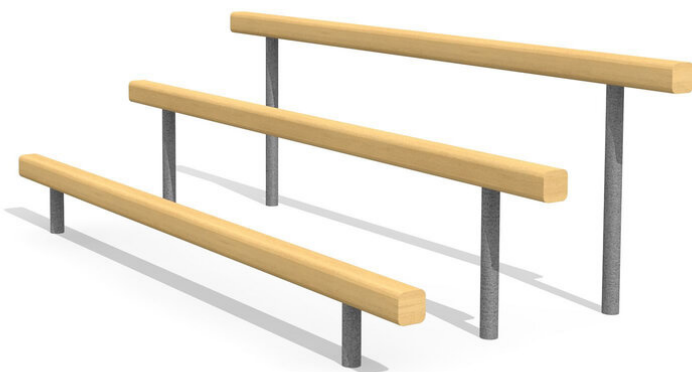

**Kleine Balancier- und Klettertribüne.** Die Schwebebalken eignen sich zum Balancieren oder zum Sitzen. Interessante und preisgünstige Ergänzungsgeräte. Balken in einheimischer Weisstanne KDI mit verzinkten Stahlstützen.

Création HINNEN

<b>Artikelnummer</b>	<b>BA.022</b>
<b>Artikelname</b>	<b>Bärenritte</b>
Spielalter	3+
Fallhöhe	90 cm
Platzbedarf	500 x 450 cm
Fallschutz	Minimum Rasen
Fallschutzfläche	22 m <sup>2</sup>
Gerätemasse	200 x 150 x 90 cm
Fundamente	6 stk
Beton Total	0.83 m <sup>3</sup>
Schwerstes Teil	30 kg
Anzahl Monteure	2
Montagezeit Total	2 h
Ersatzteilgarantie	Lebenslang
Spezielles	Auf Rasen aufstellbar

Andere Produkte dieser Gruppe

BA.020.1  
Schwebebalken schräg 30-60 cm

BA.020.3  
Schwebebalken gerade 30 cm

BA.020.6  
Schwebebalken gerade 60 cm hoch

BA.020.9  
Schwebebalken gerade 90 cm hoch

BA.021  
Schwebebalken - Berg und Tal