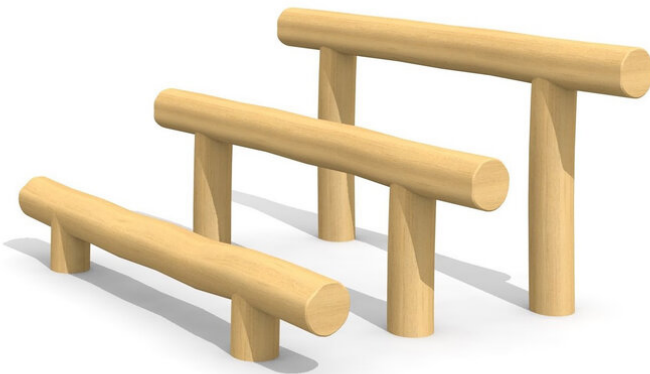

**Kleine Balancier- und Klettertribüne.** Die Schwebebalken eignen sich zum Balancieren oder zum Sitzen. Interessante und preisgünstige Ergänzungsgeräte. Balken in natürlich gewachsenem Robinien Hartholz unbehandelt, mit verzinkten Stahlstützen.

Création HINNEN

<b>Artikelnummer</b>	<b>BA.022.R</b>
<b>Artikelname</b>	<b>Bärenritte - nature</b>
Spielalter	3+
Fallhöhe	90 cm
Platzbedarf	500 x 460 cm
Fallschutz	Minimum Rasen
Fallschutzfläche	22 m <sup>2</sup>
Gerätemasse	200 x 160 x 90 cm
Fundamente	6 stk
Beton Total	1.19 m <sup>3</sup>
Schwerstes Teil	80 kg
Anzahl Monteure	2
Montagezeit Total	2 h
Ersatzteilgarantie	Lebenslang
Spezielles	Auf Rasen aufstellbar

Andere Produkte dieser Gruppe

BA.020.1.R  
Schwebebalken 30-60 cm - nature

BA.020.3.R  
Schwebebalken gerade 30 cm - nature

BA.020.6.R  
Schwebebalken gerade 60 cm - nature

BA.020.9.R  
Schwebebalken gerade 90 cm - nature