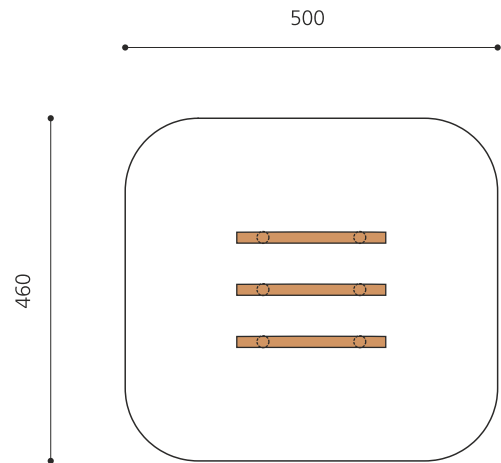

**Kleine Balancier- und Klettertribüne.** Die Schwebebalken eignen sich zum Balancieren oder zum Sitzen. Interessante und preisgünstige Ergänzungsgeräte. Balken in natürlich gewachsenem Robinien Hartholz unbehandelt, mit verzinkten Stahlstützen.

Création HINNEN

<b>Artikelnummer</b>	<b>BA.022.R</b>
<b>Artikelname</b>	<b>Bärenritte - nature</b>
Spielalter	3+
Fallhöhe	90 cm
Platzbedarf	500 x 460 cm
Fallschutz	Minimum Rasen
Fallschutzfläche	22 m <sup>2</sup>
Gerätemasse	200 x 160 x 90 cm
Fundamente	6 stk
Beton Total	1.19 m <sup>3</sup>
Schwerstes Teil	80 kg
Anzahl Monteure	2
Montagezeit Total	2 h
Ersatzteilgarantie	Lebenslang
Spezielles	Auf Rasen aufstellbar

Andere Produkte dieser Gruppe

BA.020.1.R  
Schwebebalken 30-60 cm - nature

BA.020.3.R  
Schwebebalken gerade 30 cm - nature

BA.020.6.R  
Schwebebalken gerade 60 cm - nature

BA.020.9.R  
Schwebebalken gerade 90 cm - nature