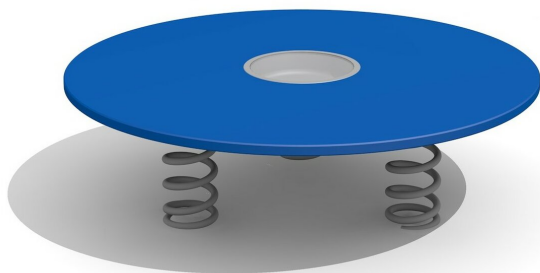

Spielerisch das Gleichgewicht fördern. Balancieren, Hüpfen, Springen, Wippen. Federplatten animieren die Kids zum Bewegen. Die verschiedenen Ausführungen können auch untereinander kombiniert werden. Spielabdeckung in Makrolon Sicherheitsglas, mit dauerhafter Spezialfeder, inklusive Eingrabeanker, Bodenbrett in wetterfester Polyethylen Kunststoffplatte.

Artikelnummer	BA.030.037.PE
Artikelname	Duo Roulette PE
Spielalter	3+
Fallhöhe	48 cm
Platzbedarf	Ø 420 cm
Fallschutz	Minimum Rasen
Fallschutzfläche	14 m ²
Gerätemasse	Ø 120 x 37 cm
Schwerstes Teil	95 kg
Anzahl Monteure	1
Montagezeit Total	1 h
Ersatzteilgarantie	Lebenslang
Spezielles	Auf Rasen aufstellbar