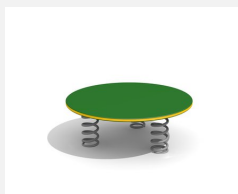

Andere Produkte dieser Gruppe

BA.030.056.PE
Hopperplatte PE