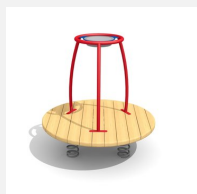

BA.030.077.R
Schaukelroulette in Holz