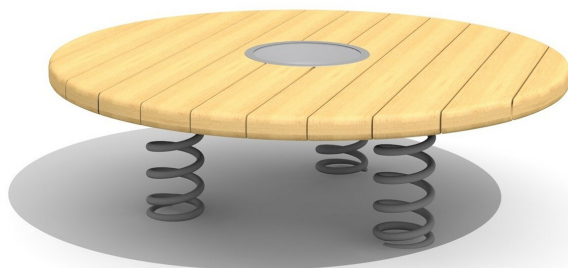

**Spielerisch das Gleichgewicht fördern.** Balancieren, Hüpfen, Springen, Wippen. Federplatten animieren die Kids zum Bewegen. Die verschiedenen Ausführungen können auch untereinander kombiniert werden. Spielabdeckung in Makrolon Sicherheitsglas, mit dauerhafter Spezialfeder, inklusive Eingrabeanker, Bodenbretter in Massivholz.

pe

wood

<b>Artikelnummer</b>	<b>BA.030.037.R</b>
<b>Artikelname</b>	<b>Duo Roulette in Holz</b>
Spielalter	3+
Fallhöhe	48 cm
Platzbedarf	Ø 420 cm
Fallschutz	Minimum Rasen
Fallschutzfläche	14 m <sup>2</sup>
Gerätemasse	Ø 120 x 37 cm
Schwerstes Teil	125 kg
Anzahl Monteure	1
Montagezeit Total	1 h
Ersatzteilgarantie	Lebenslang
Spezielles	Auf Rasen aufstellbar