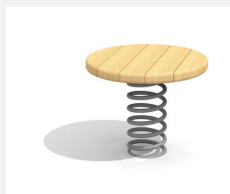

**Spielerisch das Gleichgewicht fördern.** Balancieren, Hüpfen, Springen, Wippen. Federplatten animieren die Kids zum Bewegen. Die verschiedenen Ausführungen können auch untereinander kombiniert werden. Spielabdeckung in Makrolon Sicherheitsglas, mit dauerhafter Spezialfeder, inklusive Eingrabeanker, Bodenbretter in Massivholz.

pe

wood

<b>Artikelnummer</b>	<b>BA.030.037.R</b>
<b>Artikelname</b>	<b>Duo Roulette in Holz</b>
Spielalter	3+
Fallhöhe	48 cm
Platzbedarf	Ø 420 cm
Fallschutz	Minimum Rasen
Fallschutzfläche	14 m <sup>2</sup>
Gerätemasse	Ø 120 x 37 cm
Schwerstes Teil	125 kg
Anzahl Monteure	1
Montagezeit Total	1 h
Ersatzteilgarantie	Lebenslang
Spezielles	Auf Rasen aufstellbar

420

Andere Produkte dieser Gruppe

BA.030.056.R  
Hopperplatte in Holz

BA.030.077.R  
Schaukelroulette in Holz

BA.030.389.R  
Hüpfplatte in Holz