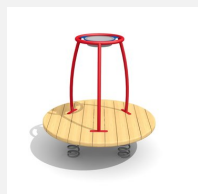

Für leichtes Wippen und Sitzen. Balancieren, Hüpfen, Springen, Wippen. Federplatten animieren die Kids zum Bewegen. Die verschiedenen Ausführungen können auch untereinander kombiniert werden. Mit dauerhafter Spezialfeder, inklusive Eingrabeanker, Bodenbretter in Massivholz.

Artikelnummer	BA.030.056.R
Artikelname	Hopserplatte in Holz
Spielalter	3+
Fallhöhe	48 cm
Platzbedarf	Ø 400 cm
Fallschutz	Minimum Rasen
Fallschutzfläche	12.5 m ²
Gerätemasse	Ø 100 x 48 cm
Schwerstes Teil	105 kg
Anzahl Monteure	1
Montagezeit Total	1 h
Ersatzteilgarantie	Lebenslang
Spezielles	Auf Rasen aufstellbar

Andere Produkte dieser Gruppe

BA.030.037.R
Duo Roulette in Holz

BA.030.077.R
Schaukelroulette in Holz

BA.030.389.R
Hüpfplatte in Holz