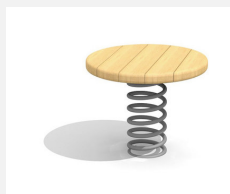

Für leichtes Wippen und Sitzen. Balancieren, Hüpfen, Springen, Wippen. Federplatten animieren die Kids zum Bewegen. Die verschiedenen Ausführungen können auch untereinander kombiniert werden. Mit dauerhafter Spezialfeder, inklusive Eingrabeanker, Bodenbretter in Massivholz.

Artikelnummer	BA.030.056.R
Artikelname	Hopserplatte in Holz
Spielalter	3+
Fallhöhe	48 cm
Platzbedarf	Ø 400 cm
Fallschutz	Minimum Rasen
Fallschutzfläche	12.5 m ²
Gerätemasse	Ø 100 x 48 cm
Schwerstes Teil	105 kg
Anzahl Monteure	1
Montagezeit Total	1 h
Ersatzteilgarantie	Lebenslang
Spezielles	Auf Rasen aufstellbar

Andere Produkte dieser Gruppe

BA.030.037.R
Duo Roulette in Holz

BA.030.077.R
Schaukelroulette in Holz

BA.030.389.R
Hüpfplatte in Holz