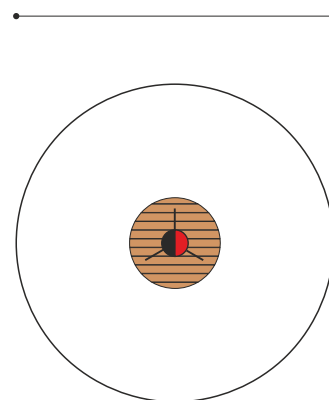

Artikelnummer	BA.030.077.R
Artikelname	Schaukelroulette in Holz
Spielalter	3+
Fallhöhe	48 cm
Platzbedarf	Ø 420 cm
Fallschutz	Minimum Rasen
Fallschutzfläche	14 m²
Gerätemasse	Ø 120 x 130 cm
Schwerstes Teil	150 kg
Anzahl Monteure	1
Montagezeit Total	1 h
Ersatzteilgarantie	Lebenslang
Spezielles	Auf Rasen aufstellbar

420