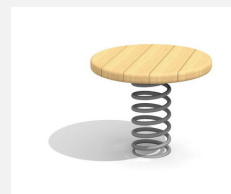

**Spielerisch das Gleichgewicht fördern.** Balancieren, Hüpfen, Springen, Wippen. Federplatten animieren die Kids zum Bewegen. Die verschiedenen Ausführungen können auch untereinander kombiniert werden. Spielabdeckung in Makrolon Sicherheitsglas, mit dauerhafter Spezialfeder, inklusive Eingrabeanker, Bodenbretter in Massivholz.

<b>Artikelnummer</b>	<b>BA.030.077.R</b>
<b>Artikelname</b>	<b>Schaukelroulette in Holz</b>
Spielalter	3+
Fallhöhe	48 cm
Platzbedarf	Ø 420 cm
Fallschutz	Minimum Rasen
Fallschutzfläche	14 m <sup>2</sup>
Gerätemasse	Ø 120 x 130 cm
Schwerstes Teil	150 kg
Anzahl Monteure	1
Montagezeit Total	1 h
Ersatzteilgarantie	Lebenslang
Spezielles	Auf Rasen aufstellbar

420

Andere Produkte dieser Gruppe

BA.030.037.R  
Duo Roulette in Holz

BA.030.056.R  
Hopperplatte in Holz

BA.030.389.R  
Hüpfplatte in Holz