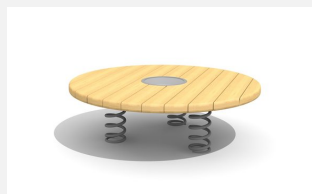

Andere Produkte dieser Gruppe

BA.030.037.R
Duo Roulette in Holz