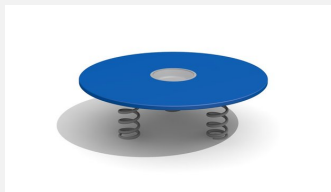

Herausfordernd und kombinierbar. Balancieren, Hüpfen, Springen, Wippen. Federplatten animieren die Kids zum Bewegen. Die verschiedenen Ausführungen können auch untereinander kombiniert werden. Mit dauerhafter Spezialfeder, inklusive Eingrabeanker, Bodenbrett in wetterfester Polyethylen Kunststoffplatte.

Artikelnummer	BA.030.389.PE
Artikelname	Hüpferplatte PE
Spielalter	3+
Fallhöhe	48 cm
Platzbedarf	Ø 360 cm
Fallschutz	Minimum Rasen
Fallschutzfläche	10 m ²
Gerätemasse	Ø 60 x 48 cm
Schwerstes Teil	30 kg
Anzahl Monteure	1
Montagezeit Total	1 h
Ersatzteilgarantie	Lebenslang
Spezielles	Auf Rasen aufstellbar

Andere Produkte dieser Gruppe

BA.030.037.PE
Duo Roulette PE

BA.030.056.PE
Hopsferplatte PE

BA.030.077.PE
Schaukelroulette PE