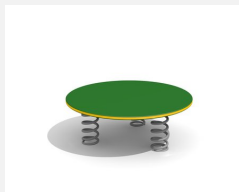

BA.030.056.PE
Hopsferplatte PE