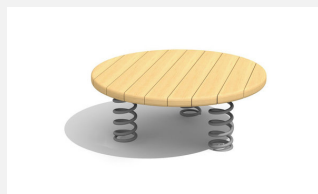

Herausfordernd und kombinierbar. Balancieren, Hüpfen, Springen, Wippen. Federplatten animieren die Kids zum Bewegen. Die verschiedenen Ausführungen können auch untereinander kombiniert werden. Mit dauerhafter Spezialfeder, inklusive Eingrabeanker, Bodenbretter in Massivholz.

pe

wood

| | |
|----------------------|---------------------------|
| Artikelnummer | BA.030.389.R |
| Artikelname | Hüpfplatte in Holz |
| Spielalter | 3+ |
| Fallhöhe | 48 cm |
| Platzbedarf | Ø 360 cm |
| Fallschutz | Minimum Rasen |
| Fallschutzfläche | 10 m ² |
| Gerätemasse | Ø 60 x 48 cm |
| Schwerstes Teil | 45 kg |
| Anzahl Monteure | 1 |
| Montagezeit Total | 1 h |
| Ersatzteilgarantie | Lebenslang |
| Spezielles | Auf Rasen aufstellbar |

Andere Produkte dieser Gruppe

BA.030.037.R
Duo Roulette in Holz

BA.030.056.R
Hopperplatte in Holz

BA.030.077.R
Schaukelroulette in Holz