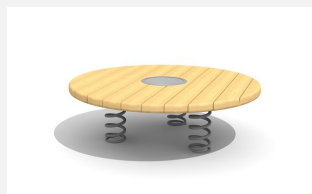

Herausfordernd und kombinierbar. Balancieren, Hüpfen, Springen, Wippen. Federplatten animieren die Kids zum Bewegen. Die verschiedenen Ausführungen können auch untereinander kombiniert werden. Mit dauerhafter Spezialfeder, inklusive Eingrabeanker, Bodenbretter in Massivholz.

pe

wood

| | |
|----------------------|---------------------------|
| Artikelnummer | BA.030.389.R |
| Artikelname | Hüpfplatte in Holz |
| Spielalter | 3+ |
| Fallhöhe | 48 cm |
| Platzbedarf | Ø 360 cm |
| Fallschutz | Minimum Rasen |
| Fallschutzfläche | 10 m ² |
| Gerätemasse | Ø 60 x 48 cm |
| Schwerstes Teil | 45 kg |
| Anzahl Monteure | 1 |
| Montagezeit Total | 1 h |
| Ersatzteilgarantie | Lebenslang |
| Spezielles | Auf Rasen aufstellbar |

Andere Produkte dieser Gruppe

BA.030.037.R
Duo Roulette in Holz

BA.030.056.R
Hopperplatte in Holz

BA.030.077.R
Schaukelroulette in Holz