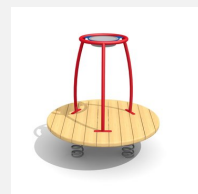

Herausfordernd und kombinierbar. Balancieren, Hüpfen, Springen, Wippen. Federplatten animieren die Kids zum Bewegen. Die verschiedenen Ausführungen können auch untereinander kombiniert werden. Mit dauerhafter Spezialfeder, inklusive Eingrabeanker, Bodenbretter in Massivholz.

pe

wood

| | |
|----------------------|---------------------------|
| Artikelnummer | BA.030.389.R |
| Artikelname | Hüpfplatte in Holz |
| Spielalter | 3+ |
| Fallhöhe | 48 cm |
| Platzbedarf | Ø 360 cm |
| Fallschutz | Minimum Rasen |
| Fallschutzfläche | 10 m ² |
| Gerätemasse | Ø 60 x 48 cm |
| Schwerstes Teil | 45 kg |
| Anzahl Monteure | 1 |
| Montagezeit Total | 1 h |
| Ersatzteilgarantie | Lebenslang |
| Spezielles | Auf Rasen aufstellbar |

Andere Produkte dieser Gruppe

BA.030.037.R
Duo Roulette in Holz

BA.030.056.R
Hopperplatte in Holz

BA.030.077.R
Schaukelroulette in Holz