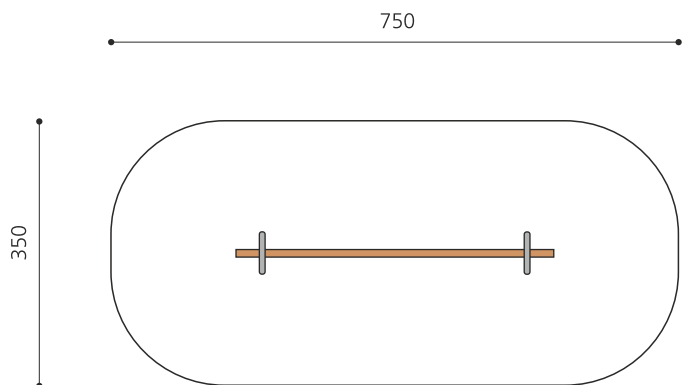

**Beweglicher Balancierstamm.** Konzentration und Gleichgewicht werden hier verlangt und trainiert. Manch einer bringt diese Geräte in Schwingung und sich selber ins Schwitzen. Die exzentrische Bohrung "entschärft". Stahlgestell verzinkt, Holzbalken in einheimischer Weisstanne KDI, wartungsarme Drehlager und Edelstahlketten, Holzbalken auf Anfrage in natürlich gewachsenem Robinie Hartholz unbehandelt.

Création HINNEN

<b>Artikelnummer</b>	<b>BA.040</b>
<b>Artikelname</b>	<b>bimbo Wackelbalken</b>
Spielalter	5+
Fallhöhe	56 cm
Platzbedarf	750 x 350 cm
Fallschutz	Minimum Rasen
Fallschutzfläche	26 m <sup>2</sup>
Gerätemasse	420 x 50 x 60 cm
Fundamente	2 stk
Beton Total	0,55 m <sup>3</sup>
Schwerstes Teil	25 kg
Anzahl Monteure	2
Montagezeit Total	2 h
Ersatzteilgarantie	Lebenslang
Spezielles	Auf Rasen aufstellbar