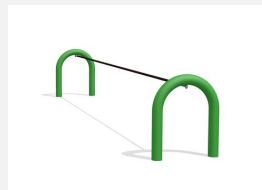

Beweglicher Balancierstamm. Konzentration und Gleichgewicht werden hier verlangt und trainiert. Manch einer bringt diese Geräte in Schwingung und sich selber ins Schwitzen. Die exzentrische Bohrung "entschärft". Stahlgestell verzinkt und farbig lackiert, Holzbalken in einheimischer Weisstanne KDI, wartungsarme Drehlager und Edelstahlketten, Holzbalken auf Anfrage in natürlich gewachsenem Robinien Hartholz unbehandelt.

Création HINNEN

Artikelnummer BA.040.C
Artikelname bimbo Wackelbalken color

Spielalter 5+
Fallhöhe 56 cm
Platzbedarf 750 x 350 cm
Fallschutz Minimum Rasen
Fallschutzfläche 26 m²
Gerätemasse 420 x 50 x 60 cm
Fundamente 2 stk
Beton Total 0,55 m³
Schwerstes Teil 25 kg
Anzahl Monteure 2
Montagezeit Total 2 h
Ersatzteilgarantie Lebenslang
Spezielles Auf Rasen aufstellbar

Andere Produkte dieser Gruppe

BA.041.C
bimbo Drehbalken color

BA.050.C
bimbo Dschungelseil color

BA.051.2.C
bimbo Slackline color

BA.051.C
bimbo Artistenseil color