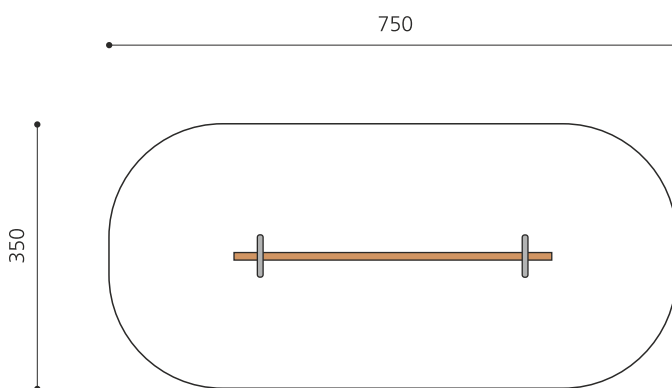

Beweglicher Balancierstamm. Konzentration und Gleichgewicht werden hier verlangt und trainiert. Manch einer bringt diese Geräte in Schwingung und sich selber ins Schwitzen. Die exzentrische Bohrung "entschärft". Stahlgestell verzinkt und farbig lackiert, Holzbalken in einheimischer Weisstanne KDI, wartungsarme Drehlager und Edelstahlketten, Holzbalken auf Anfrage in natürlich gewachsenem Robinien Hartholz unbehandelt.

Création HINNEN

Artikelnummer BA.040.C
Artikelname bimbo Wackelbalken color

Spielalter 5+
Fallhöhe 56 cm
Platzbedarf 750 x 350 cm
Fallschutz Minimum Rasen
Fallschutzfläche 26 m²
Gerätemasse 420 x 50 x 60 cm
Fundamente 2 stk
Beton Total 0,55 m³
Schwerstes Teil 25 kg
Anzahl Monteure 2
Montagezeit Total 2 h
Ersatzteilgarantie Lebenslang
Spezielles Auf Rasen aufstellbar