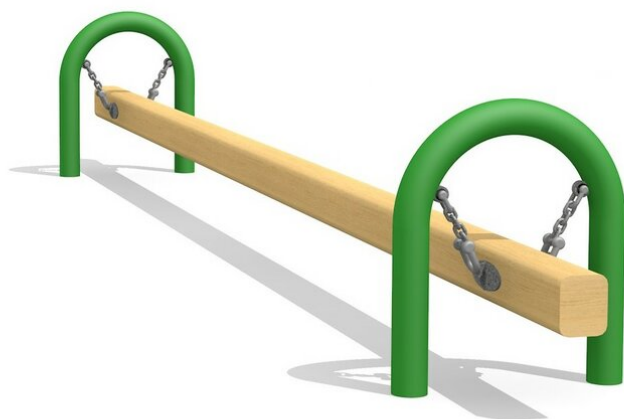

Beweglicher Balancierstamm. Konzentration und Gleichgewicht werden hier verlangt und trainiert. Manch einer bringt diese Geräte in Schwingung und sich selber ins Schwitzen. Die exzentrische Bohrung "entschärft". Stahlgestell verzinkt und farbig lackiert, Holzbalken in einheimischer Weisstanne KDI, wartungsarme Drehlager und Edelstahlketten, Holzbalken auf Anfrage in natürlich gewachsenem Robinien Hartholz unbehandelt.

Création HINNEN

Artikelnummer BA.040.C
Artikelname bimbo Wackelbalken color

Spielalter 5+
Fallhöhe 56 cm
Platzbedarf 750 x 350 cm
Fallschutz Minimum Rasen
Fallschutzfläche 26 m²
Gerätemasse 420 x 50 x 60 cm
Fundamente 2 stk
Beton Total 0,55 m³
Schwerstes Teil 25 kg
Anzahl Monteure 2
Montagezeit Total 2 h
Ersatzteilgarantie Lebenslang
Spezielles Auf Rasen aufstellbar