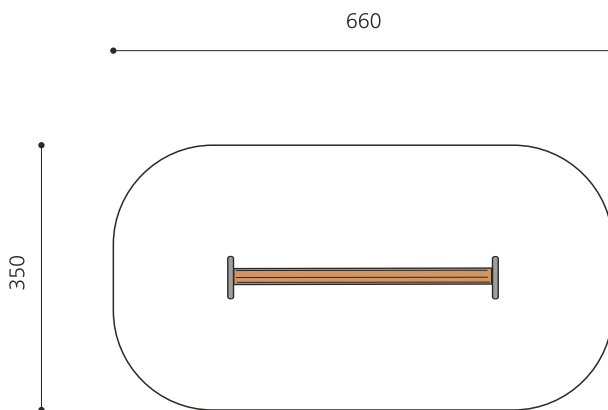

Beweglicher Balancierstamm. Konzentration und Gleichgewicht werden hier verlangt und trainiert. Manch einer bringt diese Geräte in Schwingung und sich selber ins Schwitzen. Die exzentrische Bohrung "entschärft" den Drehbalken. Stahlgestell verzinkt, Holzbalken in natürlich gewachsenem Robinien Hartholz unbehandelt, wartungsarme Drehlager.

Création HINNEN

Artikelnummer	BA.041
Artikelname	bimbo Drehbalken
Spielalter	5+
Fallhöhe	56 cm
Platzbedarf	660 x 350 cm
Fallschutz	Minimum Rasen
Fallschutzfläche	23 m ²
Gerätemasse	360 x 50 x 60 cm
Fundamente	2 stk
Beton Total	0,55 m ³
Schwerstes Teil	25 kg
Anzahl Monteure	2
Montagezeit Total	2 h
Ersatzteilgarantie	Lebenslang
Spezielles	Auf Rasen aufstellbar