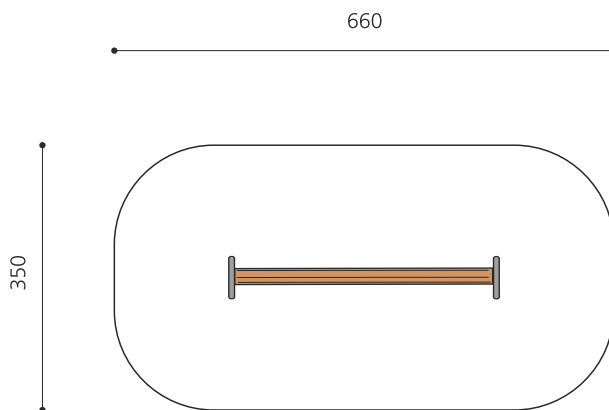

**Beweglicher Balancierstamm.** Konzentration und Gleichgewicht werden hier verlangt und trainiert. Manch einer bringt diese Geräte in Schwingung und sich selber ins Schwitzen. Die exzentrische Bohrung "entschärft" den Drehbalken. Stahlgestell verzinkt und farbig lackiert, Holzbalken in natürlich gewachsenem Robinien Hartholz unbehandelt, wartungsarme Drehlager.

Création HINNEN

<b>Artikelnummer</b>	<b>BA.041.C</b>
<b>Artikelname</b>	<b>bimbo Drehbalken color</b>
Spielalter	5+
Fallhöhe	56 cm
Platzbedarf	660 x 350 cm
Fallschutz	Minimum Rasen
Fallschutzfläche	23 m <sup>2</sup>
Gerätemasse	360 x 50 x 60 cm
Fundamente	2 stk
Beton Total	0,55 m <sup>3</sup>
Schwerstes Teil	25 kg
Anzahl Monteure	2
Montagezeit Total	2 h
Ersatzteilgarantie	Lebenslang
Spezielles	Auf Rasen aufstellbar