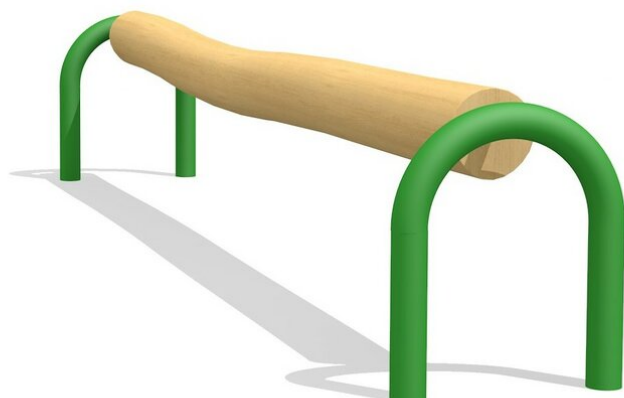

**Beweglicher Balancierstamm.** Konzentration und Gleichgewicht werden hier verlangt und trainiert. Manch einer bringt diese Geräte in Schwingung und sich selber ins Schwitzen. Die exzentrische Bohrung "entschärft" den Drehbalken. Stahlgestell verzinkt und farbig lackiert, Holzbalken in natürlich gewachsenem Robinien Hartholz unbehandelt, wartungsarme Drehlager.

Création HINNEN

<b>Artikelnummer</b>	<b>BA.041.C</b>
<b>Artikelname</b>	<b>bimbo Drehbalken color</b>
Spielalter	5+
Fallhöhe	56 cm
Platzbedarf	660 x 350 cm
Fallschutz	Minimum Rasen
Fallschutzfläche	23 m <sup>2</sup>
Gerätemasse	360 x 50 x 60 cm
Fundamente	2 stk
Beton Total	0,55 m <sup>3</sup>
Schwerstes Teil	25 kg
Anzahl Monteure	2
Montagezeit Total	2 h
Ersatzteilgarantie	Lebenslang
Spezielles	Auf Rasen aufstellbar