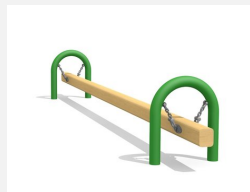

Andere Produkte dieser Gruppe

BA.040.C
bimbo Wackelbalken
color