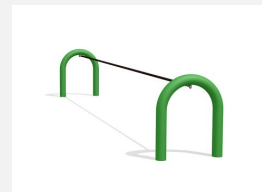

**Beweglicher Balancierstamm.** Konzentration und Gleichgewicht werden hier verlangt und trainiert. Manch einer bringt diese Geräte in Schwingung und sich selber ins Schwitzen. Die exzentrische Bohrung "entschärft" den Drehbalken. Stahlgestell verzinkt und farbig lackiert, Holzbalken in natürlich gewachsenem Robinien Hartholz unbehandelt, wartungsarme Drehlager.

Création HINNEN

<b>Artikelnummer</b>	<b>BA.041.C</b>
<b>Artikelname</b>	<b>bimbo Drehbalken color</b>
Spielalter	5+
Fallhöhe	56 cm
Platzbedarf	660 x 350 cm
Fallschutz	Minimum Rasen
Fallschutzfläche	23 m <sup>2</sup>
Gerätemasse	360 x 50 x 60 cm
Fundamente	2 stk
Beton Total	0,55 m <sup>3</sup>
Schwerstes Teil	25 kg
Anzahl Monteure	2
Montagezeit Total	2 h
Ersatzteilgarantie	Lebenslang
Spezielles	Auf Rasen aufstellbar

Andere Produkte dieser Gruppe

BA.040.C  
bimbo Wackelbalken  
color

BA.050.C  
bimbo Dschungelseil color

BA.051.2.C  
bimbo Slackline color

BA.051.C  
bimbo Artistenseil color