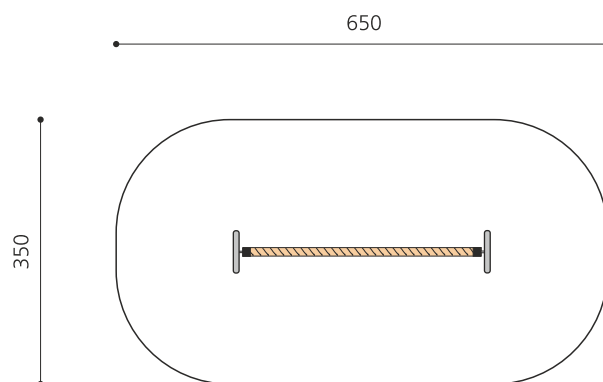

Dickes bewegliches Balancierseil. Konzentration und Gleichgewicht werden hier verlangt und gefördert. Manch einer bringt diese Geräte in Schwingung und sich selber ins Schwitzen. Stahlgestell verzinkt, Dschungelseil in 9 cm dickem PP-Seil mit Stahlkern.

Création HINNEN

Artikelnummer	BA.050
Artikelname	bimbo Dschungelseil
Spielalter	5+
Fallhöhe	56 cm
Platzbedarf	650 x 350 cm
Fallschutz	Minimum Rasen
Fallschutzfläche	22 m ²
Gerätemasse	350 x 50 x 60 cm
Fundamente	2 stk
Beton Total	0,55 m ³
Schwerstes Teil	25 kg
Anzahl Monteure	2
Montagezeit Total	2 h
Ersatzteilgarantie	Lebenslang
Spezielles	Auf Rasen aufstellbar