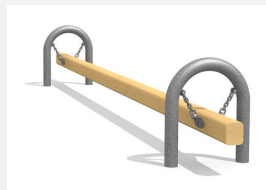

Andere Produkte dieser Gruppe

BA.040
bimbo Wackelbalken