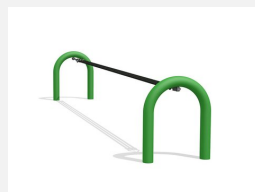

Dickes bewegliches Balancierseil. Konzentration und Gleichgewicht werden hier verlangt und gefördert. Manch einer bringt diese Geräte in Schwingung und sich selber ins Schwitzen. Stahlgestell verzinkt und zusätzlich farbig lackiert, Dschungelseil in 9 cm dickem PP-Seil mit Stahlkern.

Création HINNEN

Artikelnummer BA.050.C
Artikelname bimbo Dschungelseil color

Spielalter	5+
Fallhöhe	56 cm
Platzbedarf	650 x 350 cm
Fallschutz	Minimum Rasen
Fallschutzfläche	22 m ²
Gerätemasse	350 x 50 x 60 cm
Fundamente	2 stk
Beton Total	0,55 m ³
Schwerstes Teil	25 kg
Anzahl Monteure	2
Montagezeit Total	2 h
Ersatzteilgarantie	Lebenslang
Spezielles	Auf Rasen aufstellbar

Andere Produkte dieser Gruppe

BA.040.C
bimbo Wackelbalken
color

BA.041.C
bimbo Drehbalken color

BA.051.2.C
bimbo Slackline color

BA.051.C
bimbo Artistenseil color