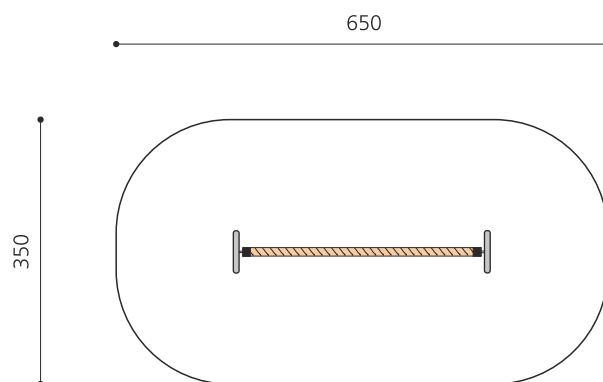

Dickes bewegliches Balancierseil. Konzentration und Gleichgewicht werden hier verlangt und gefördert. Manch einer bringt diese Geräte in Schwingung und sich selber ins Schwitzen. Stahlgestell verzinkt und zusätzlich farbig lackiert, Dschungelseil in 9 cm dickem PP-Seil mit Stahlkern.

Création HINNEN

Artikelnummer BA.050.C
Artikelname bimbo Dschungelseil color

Spielalter	5+
Fallhöhe	56 cm
Platzbedarf	650 x 350 cm
Fallschutz	Minimum Rasen
Fallschutzfläche	22 m ²
Gerätemasse	350 x 50 x 60 cm
Fundamente	2 stk
Beton Total	0,55 m ³
Schwerstes Teil	25 kg
Anzahl Monteure	2
Montagezeit Total	2 h
Ersatzteilgarantie	Lebenslang
Spezielles	Auf Rasen aufstellbar