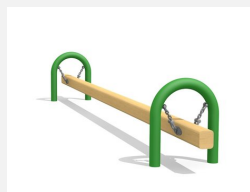

Andere Produkte dieser Gruppe

BA.040.C
bimbo Wackelbalken
color