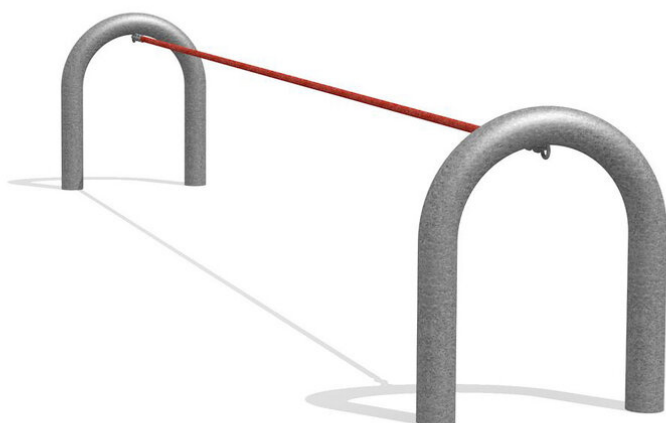

Dünnes bewegliches Balancierseil. Konzentration und Gleichgewicht werden hier verlangt und gefördert. Manch einer bringt diese Geräte in Schwingung und sich selber ins Schwitzen. Stahlgestell verzinkt, Artistenseil in 3 cm Herkulesseil schwarz, mit Spannmechanismus.

Création HINNEN

Artikelnummer	BA.051
Artikelname	bimbo Artistenseil
Spielalter	5+
Fallhöhe	56 cm
Platzbedarf	650 x 350 cm
Fallschutz	Minimum Rasen
Fallschutzfläche	22 m ²
Gerätemasse	350 x 50 x 60 cm
Fundamente	2 stk
Beton Total	0,55 m ³
Schwerstes Teil	25 kg
Anzahl Monteure	2
Montagezeit Total	2 h
Ersatzteilgarantie	Lebenslang
Spezielles	Auf Rasen aufstellbar