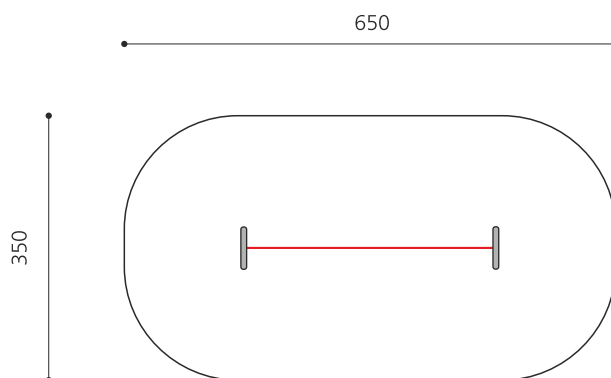

Dünnes bewegliches Balancierseil. Konzentration und Gleichgewicht werden hier verlangt und gefördert. Manch einer bringt diese Geräte in Schwingung und sich selber ins Schwitzen. Stahlgestell verzinkt, Artistenseil in 3 cm Herkulesseil schwarz, mit Spannmechanismus.

Création HINNEN

Artikelnummer	BA.051
Artikelname	bimbo Artistenseil
Spielalter	5+
Fallhöhe	56 cm
Platzbedarf	650 x 350 cm
Fallschutz	Minimum Rasen
Fallschutzfläche	22 m ²
Gerätemasse	350 x 50 x 60 cm
Fundamente	2 stk
Beton Total	0,55 m ³
Schwerstes Teil	25 kg
Anzahl Monteure	2
Montagezeit Total	2 h
Ersatzteilgarantie	Lebenslang
Spezielles	Auf Rasen aufstellbar