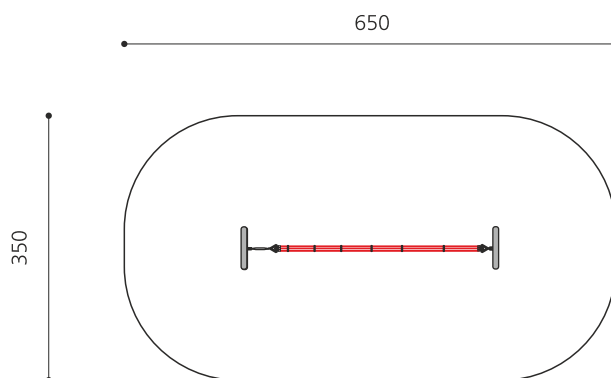

**Bewegliche Balancierseilfläche.** Konzentration und Gleichgewicht werden hier verlangt und gefördert. Manch einer bringt diese Geräte in Schwingung und sich selber ins Schwitzen. Stahlgestell verzinkt, Slackline 7 cm breit, in Herkulesseil schwarz oder rot, mit Spannmechanismus.

Création HINNEN

<b>Artikelnummer</b>	<b>BA.051.2</b>
<b>Artikelname</b>	<b>bimbo Slackline</b>
Spielalter	5+
Fallhöhe	56 cm
Platzbedarf	650 x 350 cm
Fallschutz	Minimum Rasen
Fallschutzfläche	22 m <sup>2</sup>
Gerätemasse	350 x 50 x 60 cm
Fundamente	2 stk
Beton Total	0,55 m <sup>3</sup>
Schwerstes Teil	25 kg
Anzahl Monteure	2
Montagezeit Total	2 h
Ersatzteilgarantie	Lebenslang
Spezielles	Auf Rasen aufstellbar