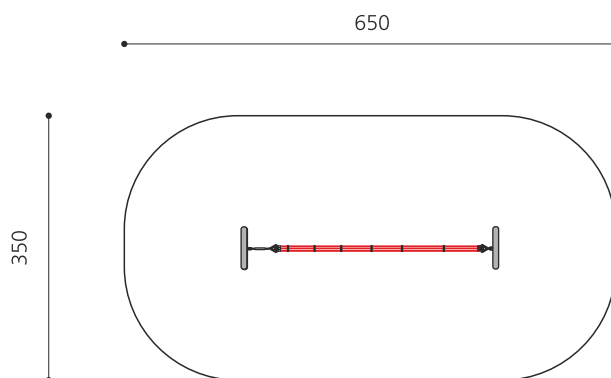

Bewegliche Balancierseilfläche. Konzentration und Gleichgewicht werden hier verlangt und gefördert. Manch einer bringt diese Geräte in Schwingung und sich selber ins Schwitzen. Stahlgestell verzinkt und zusätzlich farbig lackiert, Slackline 7 cm breit, in Herkulesseil schwarz oder rot, mit Spanmechanismus.

Création HINNEN

Artikelnummer	BA.051.2.C
Artikelname	bimbo Slackline color
Spielalter	5+
Fallhöhe	56 cm
Platzbedarf	650 x 350 cm
Fallschutz	Minimum Rasen
Fallschutzfläche	22 m ²
Gerätemasse	350 x 50 x 60 cm
Fundamente	2 stk
Beton Total	0,55 m ³
Schwerstes Teil	25 kg
Anzahl Monteure	2
Montagezeit Total	2 h
Ersatzteilgarantie	Lebenslang
Spezielles	Auf Rasen aufstellbar