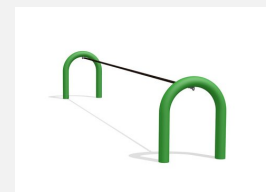

Bewegliche Balancierseilfläche. Konzentration und Gleichgewicht werden hier verlangt und gefördert. Manch einer bringt diese Geräte in Schwingung und sich selber ins Schwitzen. Stahlgestell verzinkt und zusätzlich farbig lackiert, Slackline 7 cm breit, in Herkulesseil schwarz oder rot, mit Spanmechanismus.

Création HINNEN

Artikelnummer	BA.051.2.C
Artikelname	bimbo Slackline color
Spielalter	5+
Fallhöhe	56 cm
Platzbedarf	650 x 350 cm
Fallschutz	Minimum Rasen
Fallschutzfläche	22 m ²
Gerätemasse	350 x 50 x 60 cm
Fundamente	2 stk
Beton Total	0,55 m ³
Schwerstes Teil	25 kg
Anzahl Monteure	2
Montagezeit Total	2 h
Ersatzteilgarantie	Lebenslang
Spezielles	Auf Rasen aufstellbar

Andere Produkte dieser Gruppe

BA.040.C
bimbo Wackelbalken
color

BA.041.C
bimbo Drehbalken color

BA.050.C
bimbo Dschungelseil color

BA.051.C
bimbo Artistenseil color