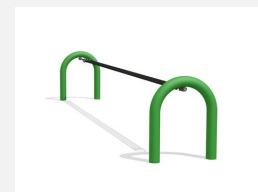

**Dünnes bewegliches Balancierseil.** Konzentration und Gleichgewicht werden hier verlangt und gefördert. Manch einer bringt diese Geräte in Schwingung und sich selber ins Schwitzen. Stahlgestell verzinkt und zusätzlich farbig lackiert, Artistenseil in 3 cm Herkulesseil schwarz, mit Spannmechanismus.

Création HINNEN

<b>Artikelnummer</b>	<b>BA.051.C</b>
<b>Artikelname</b>	<b>bimbo Artistenseil color</b>
Spielalter	5+
Fallhöhe	56 cm
Platzbedarf	650 x 350 cm
Fallschutz	Minimum Rasen
Fallschutzfläche	22 m <sup>2</sup>
Gerätemasse	350 x 50 x 60 cm
Fundamente	2 stk
Beton Total	0,55 m <sup>3</sup>
Schwerstes Teil	25 kg
Anzahl Monteure	2
Montagezeit Total	2 h
Ersatzteilgarantie	Lebenslang
Spezielles	Auf Rasen aufstellbar

Andere Produkte dieser Gruppe

BA.040.C  
bimbo Wackelbalken  
color

BA.041.C  
bimbo Drehbalken color

BA.050.C  
bimbo Dschungelseil color

BA.051.2.C  
bimbo Slackline color