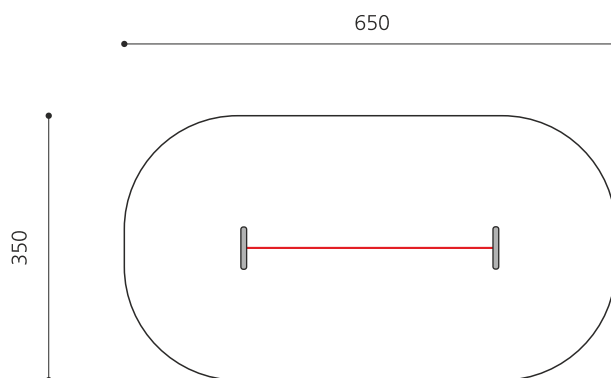

**Dünnes bewegliches Balancierseil.** Konzentration und Gleichgewicht werden hier verlangt und gefördert. Manch einer bringt diese Geräte in Schwingung und sich selber ins Schwitzen. Stahlgestell verzinkt und zusätzlich farbig lackiert, Artistenseil in 3 cm Herkulesseil schwarz, mit Spannmechanismus.

Création HINNEN

<b>Artikelnummer</b>	<b>BA.051.C</b>
<b>Artikelname</b>	<b>bimbo Artistenseil color</b>
Spielalter	5+
Fallhöhe	56 cm
Platzbedarf	650 x 350 cm
Fallschutz	Minimum Rasen
Fallschutzfläche	22 m <sup>2</sup>
Gerätemasse	350 x 50 x 60 cm
Fundamente	2 stk
Beton Total	0,55 m <sup>3</sup>
Schwerstes Teil	25 kg
Anzahl Monteure	2
Montagezeit Total	2 h
Ersatzteilgarantie	Lebenslang
Spezielles	Auf Rasen aufstellbar