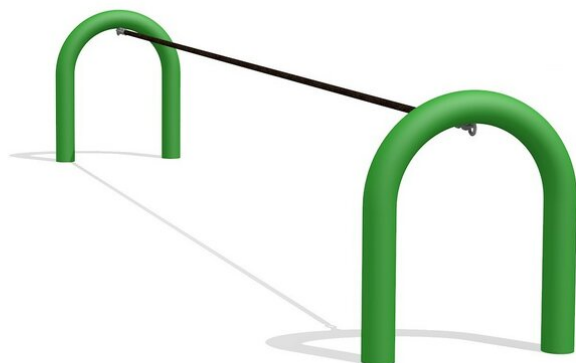

**Dünnes bewegliches Balancierseil.** Konzentration und Gleichgewicht werden hier verlangt und gefördert. Manch einer bringt diese Geräte in Schwingung und sich selber ins Schwitzen. Stahlgestell verzinkt und zusätzlich farbig lackiert, Artistenseil in 3 cm Herkulesseil schwarz, mit Spannmechanismus.

Création HINNEN

<b>Artikelnummer</b>	<b>BA.051.C</b>
<b>Artikelname</b>	<b>bimbo Artistenseil color</b>
Spielalter	5+
Fallhöhe	56 cm
Platzbedarf	650 x 350 cm
Fallschutz	Minimum Rasen
Fallschutzfläche	22 m <sup>2</sup>
Gerätemasse	350 x 50 x 60 cm
Fundamente	2 stk
Beton Total	0,55 m <sup>3</sup>
Schwerstes Teil	25 kg
Anzahl Monteure	2
Montagezeit Total	2 h
Ersatzteilgarantie	Lebenslang
Spezielles	Auf Rasen aufstellbar