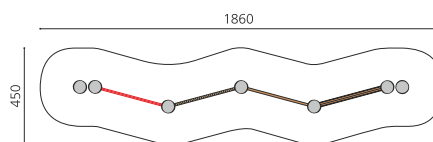

Mittlerer Gleichgewichtsparcours. Eine weitere bimbo Innovation! Die Balancierschule ist laufend im Einsatz. Eigentlich kein Kinderspiel, sondern eine interessante Gleichgewichtsschulung. Unterschiedliche Balancierelemente und Schwierigkeitsgrade. Mit Slackline, Dschungelseil, Wackel- und Drehbalken, Stahlpfosten verzinkt, Standflächen in einheimischer Weisstanne KDI, auf Anfrage in Douglasie oder Robinienholz unbehandelt.

Création HINNEN

Artikelnummer	BA.052.4
Artikelname	bimbo Balancierschule 4 - Holz-Metall
Spielalter	5+
Fallhöhe	60 cm
Platzbedarf	1860 x 450 cm
Fallschutz	Minimum Rasen
Fallschutzfläche	70 m ²
Gerätemasse	1560 x 150 x 60 cm
Fundamente	5 stk
Beton Total	3.85 m ³
Schwerstes Teil	25 kg
Anzahl Monteure	2
Montagezeit Total	5 h
Ersatzteilgarantie	Lebenslang
Spezielles	Auf Rasen aufstellbar