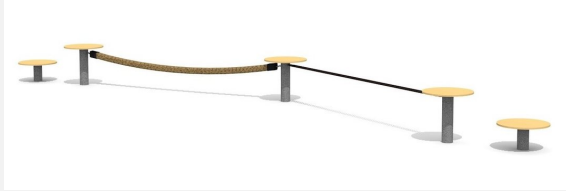

Mittlerer Gleichgewichtsparcours. Eine weitere bimbo Innovation! Die Balancierschule ist laufend im Einsatz. Eigentlich kein Kinderspiel, sondern eine interessante Gleichgewichtsschulung. Unterschiedliche Balancierelemente und Schwierigkeitsgrade. Mit Slackline, Dschungelseil, Wackel- und Drehbalken, Stahlpfosten verzinkt, Standflächen in einheimischer Weisstanne KDI, auf Anfrage in Douglasie oder Robinienholz unbehandelt.

Création HINNEN

Artikelnummer	BA.052.4
Artikelname	bimbo Balancierschule 4 - Holz-Metall
Spielalter	5+
Fallhöhe	60 cm
Platzbedarf	1860 x 450 cm
Fallschutz	Minimum Rasen
Fallschutzfläche	70 m ²
Gerätemasse	1560 x 150 x 60 cm
Fundamente	5 stk
Beton Total	3.85 m ³
Schwerstes Teil	25 kg
Anzahl Monteure	2
Montagezeit Total	5 h
Ersatzteilgarantie	Lebenslang
Spezielles	Auf Rasen aufstellbar

Andere Produkte dieser Gruppe

BA.052.0
Aufstiegsplattform - Holz-Metall

BA.052.1
bimbo Balancierschule 1 - Holz-Metall

BA.052.2
bimbo Balancierschule 2 - Holz-Metall

BA.052.3
bimbo Balancierschule 3 - Holz-Metall