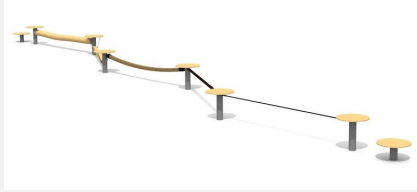

Mittlerer Gleichgewichtsparcours. Eine weitere bimbo Innovation! Die Balancierschule ist laufend im Einsatz. Eigentlich kein Kinderspiel, sondern eine interessante Gleichgewichtsschulung. Unterschiedliche Balancierelemente und Schwierigkeitsgrade. Mit Slackline, Dschungelseil, Wackel- und Drehbalken, Stahlpfosten verzinkt, Standflächen in einheimischer Weisstanne KDI, auf Anfrage in Douglasie oder Robinienholz unbehandelt.

Création HINNEN

Artikelnummer	BA.052.4
Artikelname	bimbo Balancierschule 4 - Holz-Metall
Spielalter	5+
Fallhöhe	60 cm
Platzbedarf	1860 x 450 cm
Fallschutz	Minimum Rasen
Fallschutzfläche	70 m ²
Gerätemasse	1560 x 150 x 60 cm
Fundamente	5 stk
Beton Total	3.85 m ³
Schwerstes Teil	25 kg
Anzahl Monteure	2
Montagezeit Total	5 h
Ersatzteilgarantie	Lebenslang
Spezielles	Auf Rasen aufstellbar

Andere Produkte dieser Gruppe

BA.052.0
Aufstiegsplattform - Holz-Metall

BA.052.1
bimbo Balancierschule 1 - Holz-Metall

BA.052.2
bimbo Balancierschule 2 - Holz-Metall

BA.052.3
bimbo Balancierschule 3 - Holz-Metall