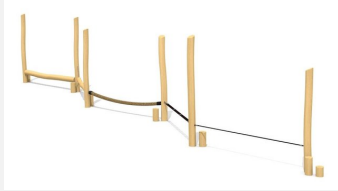

**Mittlerer Gleichgewichtsparcours.** Eine weitere bimbo Innovation! Die Balancierschule ist laufend im Einsatz. Eigentlich kein Kinderspiel, sondern eine interessante Gleichgewichtsschulung. Unterschiedliche Balancierelemente und Schwierigkeitsgrade. Mit Slackline, Dschungelseil, Wackel- und Drehbalken. Ausführung in grob, natürlich gewachsenem Robinien Hartholz unbehandelt, andere Ausführungen auf Anfrage.

Création HINNEN

<b>Artikelnummer</b>	<b>BA.052.4.R</b>
<b>Artikelname</b>	<b>bimbo Balancierschule 4 - nature</b>
Spielalter	5+
Fallhöhe	60 cm
Platzbedarf	1780 x 450 cm
Fallschutz	Minimum Rasen
Fallschutzfläche	68 m <sup>2</sup>
Gerätemasse	1480 x 150 x 280 cm
Fundamente	5 stk
Beton Total	1.92 m <sup>3</sup>
Schwerstes Teil	65 kg
Anzahl Monteure	2
Montagezeit Total	5 h
Ersatzteilgarantie	Lebenslang
Spezielles	Auf Rasen aufstellbar

Andere Produkte dieser Gruppe

BA.052.1.R  
bimbo Balancierschule 1 - nature

BA.052.2.R  
bimbo Balancierschule 2 - nature

BA.052.3.R  
bimbo Balancierschule 3 - nature

BA.052.5.R  
bimbo Balancierschule 5 - nature