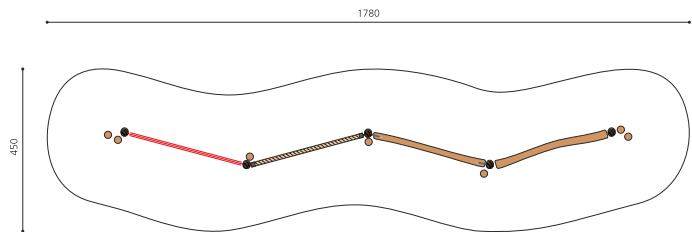

**Mittlerer Gleichgewichtsparcours.** Eine weitere bimbo Innovation! Die Balancierschule ist laufend im Einsatz. Eigentlich kein Kinderspiel, sondern eine interessante Gleichgewichtsschulung. Unterschiedliche Balancierelemente und Schwierigkeitsgrade. Mit Slackline, Dschungelseil, Wackel- und Drehbalken. Ausführung in grob, natürlich gewachsenem Robinien Hartholz unbehandelt, andere Ausführungen auf Anfrage.

Création HINNEN

<b>Artikelnummer</b>	<b>BA.052.4.R</b>
<b>Artikelname</b>	<b>bimbo Balancierschule 4 - nature</b>
Spielalter	5+
Fallhöhe	60 cm
Platzbedarf	1780 x 450 cm
Fallschutz	Minimum Rasen
Fallschutzfläche	68 m <sup>2</sup>
Gerätemasse	1480 x 150 x 280 cm
Fundamente	5 stk
Beton Total	1.92 m <sup>3</sup>
Schwerstes Teil	65 kg
Anzahl Monteure	2
Montagezeit Total	5 h
Ersatzteilgarantie	Lebenslang
Spezielles	Auf Rasen aufstellbar