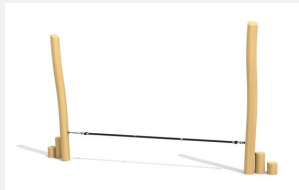

Andere Produkte dieser Gruppe

BA.052.1.R
bimbo Balancierschule 1 - nature