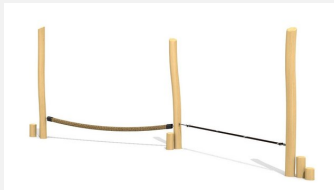

BA.052.2.R
bimbo Balancierschule 2 - nature