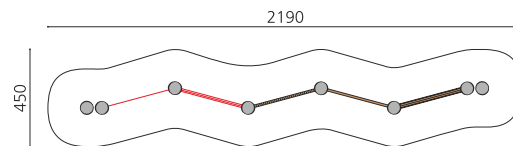

**Grosser Gleichgewichtsparcours.** Eine weitere bimbo Innovation! Die Balancierschule ist laufend im Einsatz. Eigentlich kein Kinderspiel, sondern eine interessante Gleichgewichtsschulung. Unterschiedliche Balancierelemente und Schwierigkeitsgrade. Mit Slackline, Dschungelseil, Artistenseil, Wackel- und Drehbalken. Stahlpfosten verzinkt, Standflächen in einheimischer Weisstanne KDI, auf Anfrage in Douglasie oder Robinienholz unbehandelt.

Création HINNEN

<b>Artikelnummer</b>	<b>BA.052.5</b>
<b>Artikelname</b>	<b>bimbo Balancierschule 5 - Holz-Metall</b>
Spielalter	5+
Fallhöhe	60 cm
Platzbedarf	2190 x 450 cm
Fallschutz	Minimum Rasen
Fallschutzfläche	83 m <sup>2</sup>
Gerätemasse	1890 x 150 x 60 cm
Fundamente	6 stk
Beton Total	4.4 m <sup>3</sup>
Schwerstes Teil	25 kg
Anzahl Monteure	2
Montagezeit Total	6 h
Ersatzteilgarantie	Lebenslang
Spezielles	Auf Rasen aufstellbar