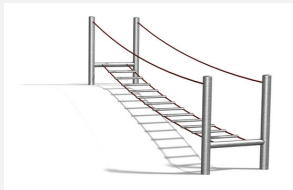

Andere Produkte dieser Gruppe

BA.056.04
bimbo Wackelsteg 400 cm