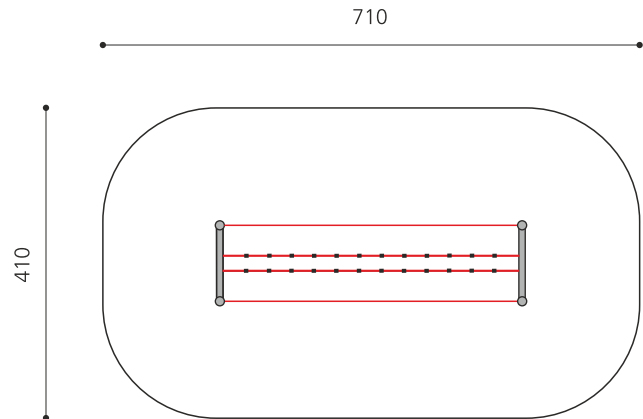

Herausfordernde Balancierbrücke. Die Balancierwege sind Geschicklichkeitsbrücken. Wackelsteg und -seil sind ideale Elemente zur Überwindung von Hängen oder Tälern. Andere Längen auf Anfrage. Gestell in Stahl verzinkt, Herkules Stahllitzenseile, Wackelseil mit Alu Pressknoten.

Création HINNEN

Artikelnummer	BA.056.14
Artikelname	bimbo Wackelseil 400 cm
Spielalter	4+
Fallhöhe	80 cm
Platzbedarf	710 x 410 cm
Fallschutz	Minimum Rasen
Fallschutzfläche	28 m ²
Gerätemasse	410 x 110 x 175 cm
Fundamente	4 stk
Beton Total	1.51 m ³
Schwerstes Teil	100 kg
Anzahl Monteure	2
Montagezeit Total	4 h
Ersatzteilgarantie	Lebenslang
Spezielles	Auf Rasen aufstellbar