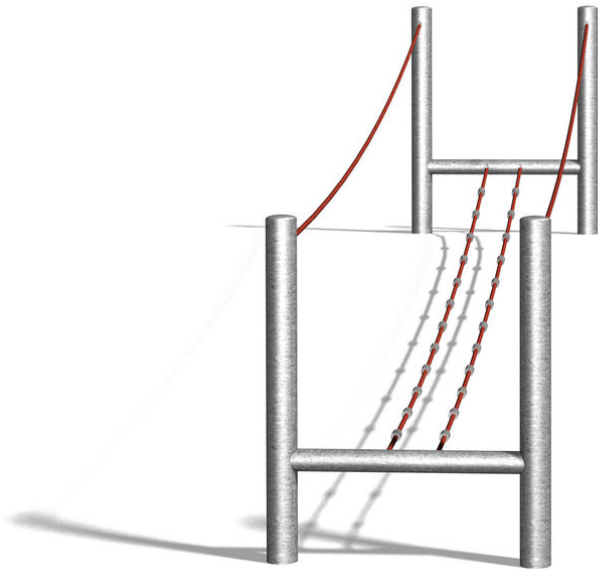

Herausfordernde Balancierbrücke. Die Balancierwege sind Geschicklichkeitsbrücken. Wackelsteg und -seil sind ideale Elemente zur Überwindung von Hängen oder Tälern. Andere Längen auf Anfrage. Gestell in Stahl verzinkt, Herkules Stahllitzenseile, Wackelseil mit Alu Pressknoten.

Création HINNEN

Artikelnummer	BA.056.14
Artikelname	bimbo Wackelseil 400 cm
Spielalter	4+
Fallhöhe	80 cm
Platzbedarf	710 x 410 cm
Fallschutz	Minimum Rasen
Fallschutzfläche	28 m ²
Gerätemasse	410 x 110 x 175 cm
Fundamente	4 stk
Beton Total	1.51 m ³
Schwerstes Teil	100 kg
Anzahl Monteure	2
Montagezeit Total	4 h
Ersatzteilgarantie	Lebenslang
Spezielles	Auf Rasen aufstellbar

Andere Produkte dieser Gruppe

BA.056.04
bimbo Wackelsteg 400 cm

BA.056.04.R
Wackelsteg 400 cm - Naturwuchs

BA.056.14.R
Wackelseil 400 cm - Naturwuchs