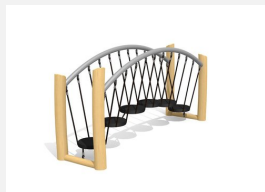

VP.066.R
Die Passerelle 2 nature