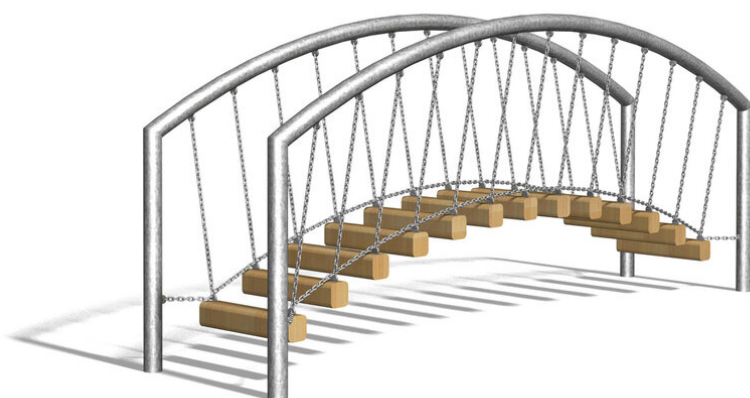

Interessante Wackelbrücke. Die Balancierwege sind Geschicklichkeitsbrücken. Die Passerelle wird auf ebenem Terrain aufgestellt. Andere Längen auf Anfrage. Gestell in Stahl verzinkt, Tritte in einheimischer Weisstanne KDI, Ketten in Edelstahl.

Création HINNEN

Artikelnummer	BA.057.1
Artikelname	bimbo Passerelle 1 steel
Spielalter	4+
Fallhöhe	60 cm
Platzbedarf	650 x 380 cm
Fallschutz	Minimum Rasen
Fallschutzfläche	24 m ²
Gerätemasse	350 x 80 x 145 cm
Fundamente	4 stk
Beton Total	0,55 m ³
Schwerstes Teil	140 kg
Anzahl Monteure	2
Montagezeit Total	4 h
Ersatzteilgarantie	Lebenslang
Spezielles	Auf Rasen aufstellbar