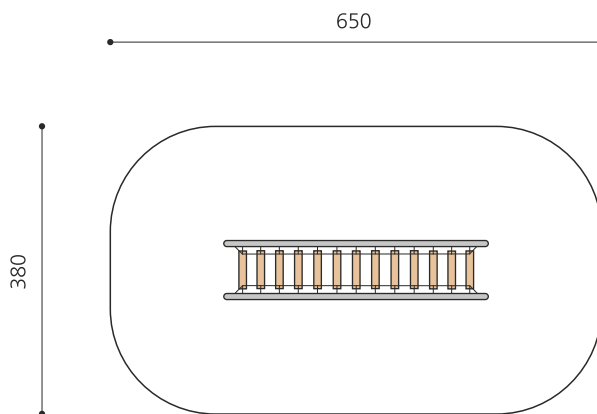

Interessante Wackelbrücke. Die Balancierwege sind Geschicklichkeitsbrücken. Die Passerelle wird auf ebenem Terrain aufgestellt. Andere Längen auf Anfrage. Gestell in Stahl verzinkt, Tritte in einheimischer Weisstanne KDI, Ketten in Edelstahl.

Création HINNEN

Artikelnummer	BA.057.1
Artikelname	bimbo Passerelle 1 steel
Spielalter	4+
Fallhöhe	60 cm
Platzbedarf	650 x 380 cm
Fallschutz	Minimum Rasen
Fallschutzfläche	24 m ²
Gerätemasse	350 x 80 x 145 cm
Fundamente	4 stk
Beton Total	0,55 m ³
Schwerstes Teil	140 kg
Anzahl Monteure	2
Montagezeit Total	4 h
Ersatzteilgarantie	Lebenslang
Spezielles	Auf Rasen aufstellbar