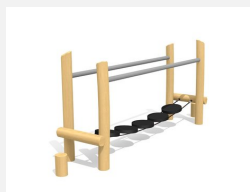

VP.062.R
bimbo Wackelbrücke
nature