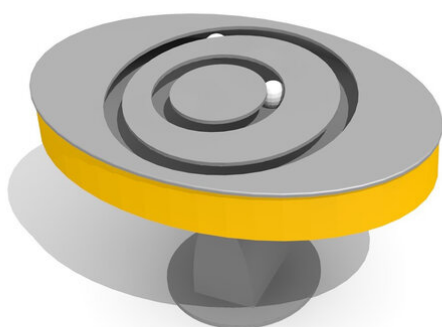

Kugellabyrinth mal anders. Keine Scheu vor dem Hüftschwung - der kommt ganz von selbst. Ob Anfänger oder Fortgeschrittene - hier darf jeder aufs Parkett. Stehend natürlich. Gerät und Kugel in Edelstahl. Wartungsfreies, extrem belastbares Gummilager, Farbe seitlich rot, gelb oder blau.

Création Linie M

Artikelnummer	BA.242.507.1.3
Artikelname	Twist color
Spielalter	5+
Fallhöhe	45 cm
Platzbedarf	Ø 375 cm
Fallschutz	Minimum Rasen
Fallschutzfläche	11 m ²
Gerätemasse	75 x 45 x 35 cm
Fundamente	1 stk
Beton Total	0.17 m ³
Schwerstes Teil	45 kg
Anzahl Monteure	1
Montagezeit Total	1 h
Ersatzteilgarantie	Lebenslang
Spezielles	Auf Rasen aufstellbar

Andere Produkte dieser Gruppe

BA.242.507.1.3.1
Twist Edelstahl

BA.242.507.2.3
Charleston color

BA.242.507.2.3.1
Charleston
Edelstahl

BA.242.507.3.3
Hula color

BA.242.507.3.3.1
Hula Edelstahl