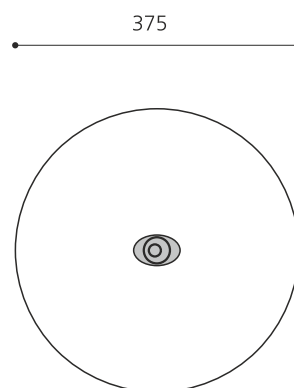

Kugellabyrinth mal anders. Keine Scheu vor dem Hüftschwung - der kommt ganz von selbst. Ob Anfänger oder Fortgeschrittene - hier darf jeder aufs Parkett. Stehend natürlich. Gerät und Kugel in Edelstahl. Wartungsfreies, extrem belastbares Gummilager, Farbe seitlich rot, gelb oder blau.

Création Linie M

Artikelnummer	BA.242.507.1.3
Artikelname	Twist color
Spielalter	5+
Fallhöhe	45 cm
Platzbedarf	Ø 375 cm
Fallschutz	Minimum Rasen
Fallschutzfläche	11 m ²
Gerätemasse	75 x 45 x 35 cm
Fundamente	1 stk
Beton Total	0.17 m ³
Schwerstes Teil	45 kg
Anzahl Monteure	1
Montagezeit Total	1 h
Ersatzteilgarantie	Lebenslang
Spezielles	Auf Rasen aufstellbar