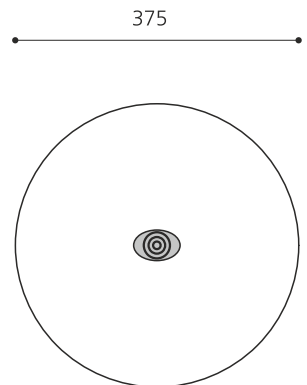

color

inox

Création Linie M

| | |
|----------------------|-----------------------|
| Artikelnummer | BA.242.507.3.3 |
| Artikelname | Hula color |
| Spielalter | 5+ |
| Fallhöhe | 45 cm |
| Platzbedarf | Ø 375 cm |
| Fallschutz | Minimum Rasen |
| Fallschutzfläche | 11 m ² |
| Gerätemasse | 75 x 45 x 35 cm |
| Fundamente | 1 stk |
| Beton Total | 0.17 m ³ |
| Schwerstes Teil | 45 kg |
| Anzahl Monteure | 1 |
| Montagezeit Total | 1 h |
| Ersatzteilgarantie | Lebenslang |
| Spezielles | Auf Rasen aufstellbar |