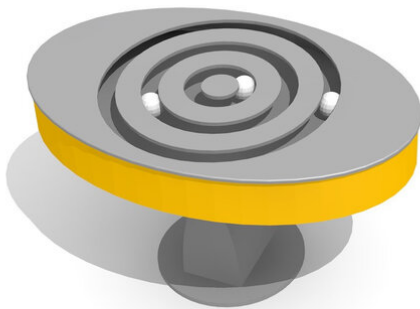

Kugellabyrinth mal anders. Keine Scheu vor dem Hüftschwung - der kommt ganz von selbst. Ob Anfänger oder Fortgeschrittene - hier darf jeder aufs Parkett. Stehend natürlich. Geräte in Edelstahl. Wartungsfreies, extrem belastbares Gummilager, Farbe seitlich rot, gelb oder blau.

color

inox

Création Linie M

| | |
|----------------------|-----------------------|
| Artikelnummer | BA.242.507.3.3 |
| Artikelname | Hula color |
| Spielalter | 5+ |
| Fallhöhe | 45 cm |
| Platzbedarf | Ø 375 cm |
| Fallschutz | Minimum Rasen |
| Fallschutzfläche | 11 m ² |
| Gerätemasse | 75 x 45 x 35 cm |
| Fundamente | 1 stk |
| Beton Total | 0.17 m ³ |
| Schwerstes Teil | 45 kg |
| Anzahl Monteure | 1 |
| Montagezeit Total | 1 h |
| Ersatzteilgarantie | Lebenslang |
| Spezielles | Auf Rasen aufstellbar |

Andere Produkte dieser Gruppe

BA.242.507.1.3
Twist color

BA.242.507.1.3.1
Twist Edelstahl

BA.242.507.2.3
Charleston color

BA.242.507.2.3.1
Charleston
Edelstahl

BA.242.507.3.3.1
Hula Edelstahl