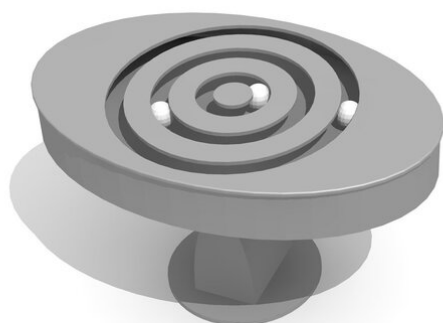

Kugellabyrinth mal anders. Keine Scheu vor dem Hüftschwung - der kommt ganz von selbst. Ob Anfänger oder Fortgeschrittene - hier darf jeder aufs Parkett. Stehend natürlich. Gerät und Kugel in Edelstahl. Wartungsfreies, extrem belastbares Gummilager.

Création Linie M

Artikelnummer	BA.242.507.3.3.I
Artikelname	Hula Edelstahl
Spielalter	5+
Fallhöhe	45 cm
Platzbedarf	Ø 375 cm
Fallschutz	Minimum Rasen
Fallschutzfläche	11 m ²
Gerätemasse	75 x 45 x 35 cm
Fundamente	1 stk
Beton Total	0.17 m ³
Schwerstes Teil	45 kg
Anzahl Monteure	1
Montagezeit Total	1 h
Ersatzteilgarantie	Lebenslang
Spezielles	Auf Rasen aufstellbar

Andere Produkte dieser Gruppe

- BA.242.507.1.3
Twist color
- BA.242.507.1.3.I
Twist Edelstahl
- BA.242.507.2.3
Charleston color
- BA.242.507.2.3.I
Charleston
Edelstahl
- BA.242.507.3.3
Hula color