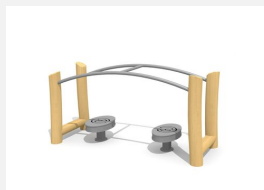

BF.010.6.R
Die Tanzwette nature

Direkt zum Produkt