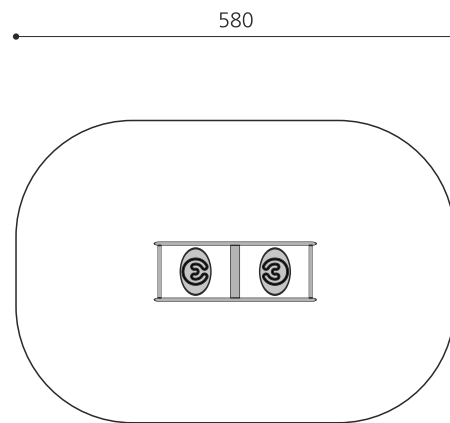

inox

nature

Création HINNEN & Hopp-la

<b>Artikelnummer</b>	<b>BF.010.6</b>
<b>Artikelname</b>	<b>Die Tanzwette</b>
Spielalter	6+
Fallhöhe	45 cm
Platzbedarf	580 x 400 cm
Fallschutz	Minimum Rasen
Fallschutzfläche	23 m <sup>2</sup>
Gerätemasse	270 x 100 x 180 cm
Fundamente	6 stk
Beton Total	1.07 m <sup>3</sup>
Schwerstes Teil	45 kg
Anzahl Monteure	2
Montagezeit Total	6 h
Ersatzteilgarantie	Lebenslang