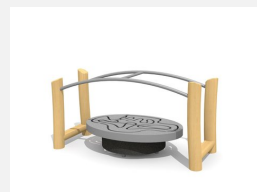

BF.010.1.R
Der Partnertanz nature