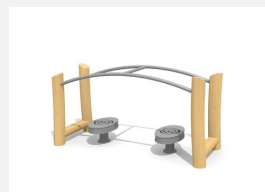

BF.010.6.R
Die Tanzwette nature