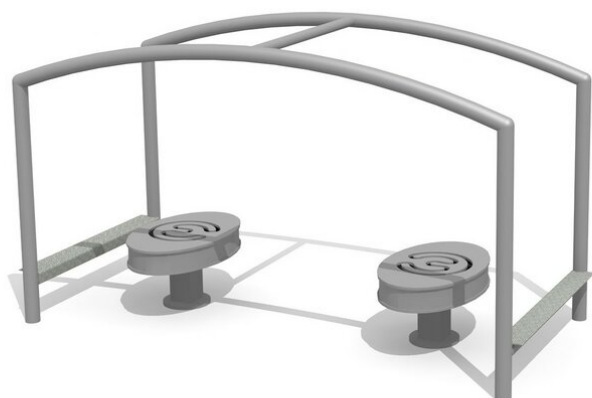

**Spielend miteinander bewegen.** Spielgeräte für alle Generationen. Spass mit unbewusstem Trainingseffekt für Koordination und Gleichgewicht. Durch Gewichtsverlagerung wird eine Kugel ins Rollen gebracht. Mit integrierten Anleitungen. Ausführung in Edelstahl.

inox

nature

Création HINNEN & Hopp-la

<b>Artikelnummer</b>	<b>BF.010.6</b>
<b>Artikelname</b>	<b>Die Tanzwette</b>
Spielalter	6+
Fallhöhe	45 cm
Platzbedarf	580 x 400 cm
Fallschutz	Minimum Rasen
Fallschutzfläche	23 m <sup>2</sup>
Gerätemasse	270 x 100 x 180 cm
Fundamente	6 stk
Beton Total	1.07 m <sup>3</sup>
Schwerstes Teil	45 kg
Anzahl Monteure	2
Montagezeit Total	6 h
Ersatzteilgarantie	Lebenslang