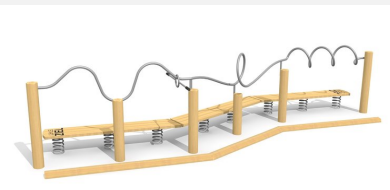

BF.020.4.R
Der Geduldsfaden nature