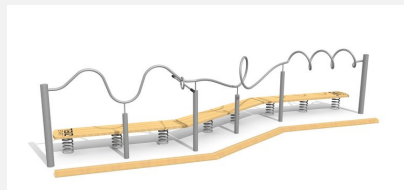

BF.020.4
Der Geduldsfaden inox