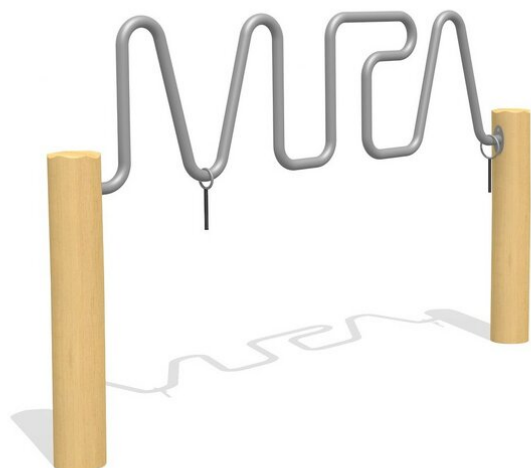

**Nur Konzentration und innere Ruhe bringen den Erfolg.** Spielend bewegen - für alle Generationen. Möglichst keine Berührung zwischen Ring und Stange, sonst geht's wieder zurück zum Start. Der Vitalo ist auch für Rollstuhlfahrer geeignet. Ausführung in Edelstahl mit naturgewachsenen Hartholz Pfosten, unbehandelt. Haltegriffe in Edelstahl mit Kunststoffgriffen.

Création HINNEN

<b>Artikelnummer</b>	<b>BF.020.11.R</b>
<b>Artikelname</b>	<b>Der Vitalo nature</b>
Spielalter	6+
Platzbedarf	560 x 330 cm
Fallschutz	Minimum Rasen
Fallschutzfläche	18 m <sup>2</sup>
Gerätemasse	250 x 20 x 150 cm
Fundamente	2 stk
Beton Total	0.4 m <sup>3</sup>
Schwerstes Teil	35 kg
Anzahl Monteure	2
Montagezeit Total	2 h
Ersatzteilgarantie	Lebenslang

Andere Produkte dieser Gruppe

BF.020.11  
Der Vitalo inox

BF.020.4  
Der Geduldsfaden inox

BF.020.4.R  
Der Geduldsfaden nature