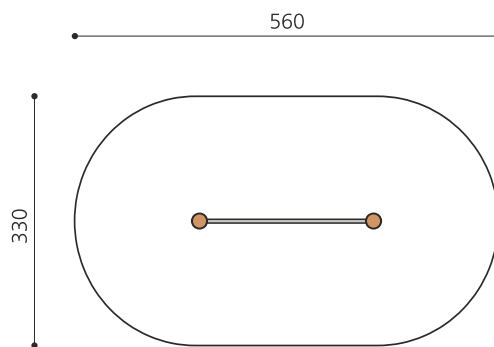

**Nur Konzentration und innere Ruhe bringen den Erfolg.** Spielend bewegen - für alle Generationen. Möglichst keine Berührung zwischen Ring und Stange, sonst geht's wieder zurück zum Start. Der Vitalo ist auch für Rollstuhlfahrer geeignet. Ausführung in Edelstahl mit naturgewachsenen Hartholz Pfosten, unbehandelt. Haltegriffe in Edelstahl mit Kunststoffgriffen.

Création HINNEN

<b>Artikelnummer</b>	<b>BF.020.11.R</b>
<b>Artikelname</b>	<b>Der Vitalo nature</b>
Spielalter	6+
Platzbedarf	560 x 330 cm
Fallschutz	Minimum Rasen
Fallschutzfläche	18 m <sup>2</sup>
Gerätemasse	250 x 20 x 150 cm
Fundamente	2 stk
Beton Total	0.4 m <sup>3</sup>
Schwerstes Teil	35 kg
Anzahl Monteure	2
Montagezeit Total	2 h
Ersatzteilgarantie	Lebenslang