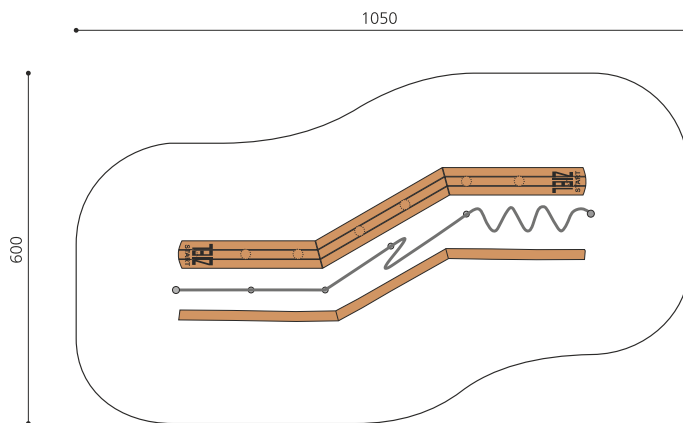

Nur Konzentration, Ruhe und Teamwork bringen den Erfolg. Spielend miteinander bewegen - für alle Generationen. Möglichst keine Berührung zwischen Ring und Stange, sonst geht's wieder zurück zum Start. Der Geduldsfaden ist ein Entschleunigungsgerät für zwei Personen. Ausführung in Edelstahl. Federplatten in Hartholz mit Antirutschnoppen. Haltegriffe in schwarzem Kunststoff.

inox

nature

Création HINNEN & Hopp-la

Artikelnummer	BF.020.4
Artikelname	Der Geduldsfaden inox
Spielalter	6+
Fallhöhe	40 cm
Platzbedarf	1050 x 600 cm
Fallschutz	Minimum Rasen
Fallschutzfläche	52 m ²
Gerätemasse	750 x 250 x 160 cm
Fundamente	20 stk
Beton Total	2.46 m ³
Schwerstes Teil	80 kg
Anzahl Monteure	2
Montagezeit Total	6 h
Ersatzteilgarantie	Lebenslang