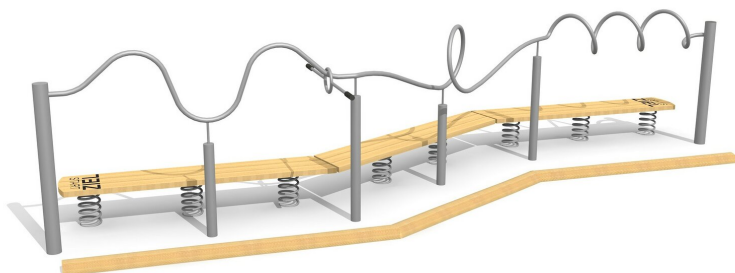

Nur Konzentration, Ruhe und Teamwork bringen den Erfolg. Spielend miteinander bewegen - für alle Generationen. Möglichst keine Berührung zwischen Ring und Stange, sonst geht's wieder zurück zum Start. Der Geduldsfaden ist ein Entschleunigungsgerät für zwei Personen. Ausführung in Edelstahl. Federplatten in Hartholz mit Antirutschnoppen. Haltegriffe in schwarzem Kunststoff.

inox

nature

Création HINNEN & Hopp-la

Artikelnummer	BF.020.4
Artikelname	Der Geduldsfaden inox
Spielalter	6+
Fallhöhe	40 cm
Platzbedarf	1050 x 600 cm
Fallschutz	Minimum Rasen
Fallschutzfläche	52 m ²
Gerätemasse	750 x 250 x 160 cm
Fundamente	20 stk
Beton Total	2.46 m ³
Schwerstes Teil	80 kg
Anzahl Monteure	2
Montagezeit Total	6 h
Ersatzteilgarantie	Lebenslang