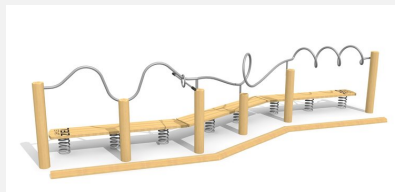

BF.020.4.R
Der Geduldsfaden nature